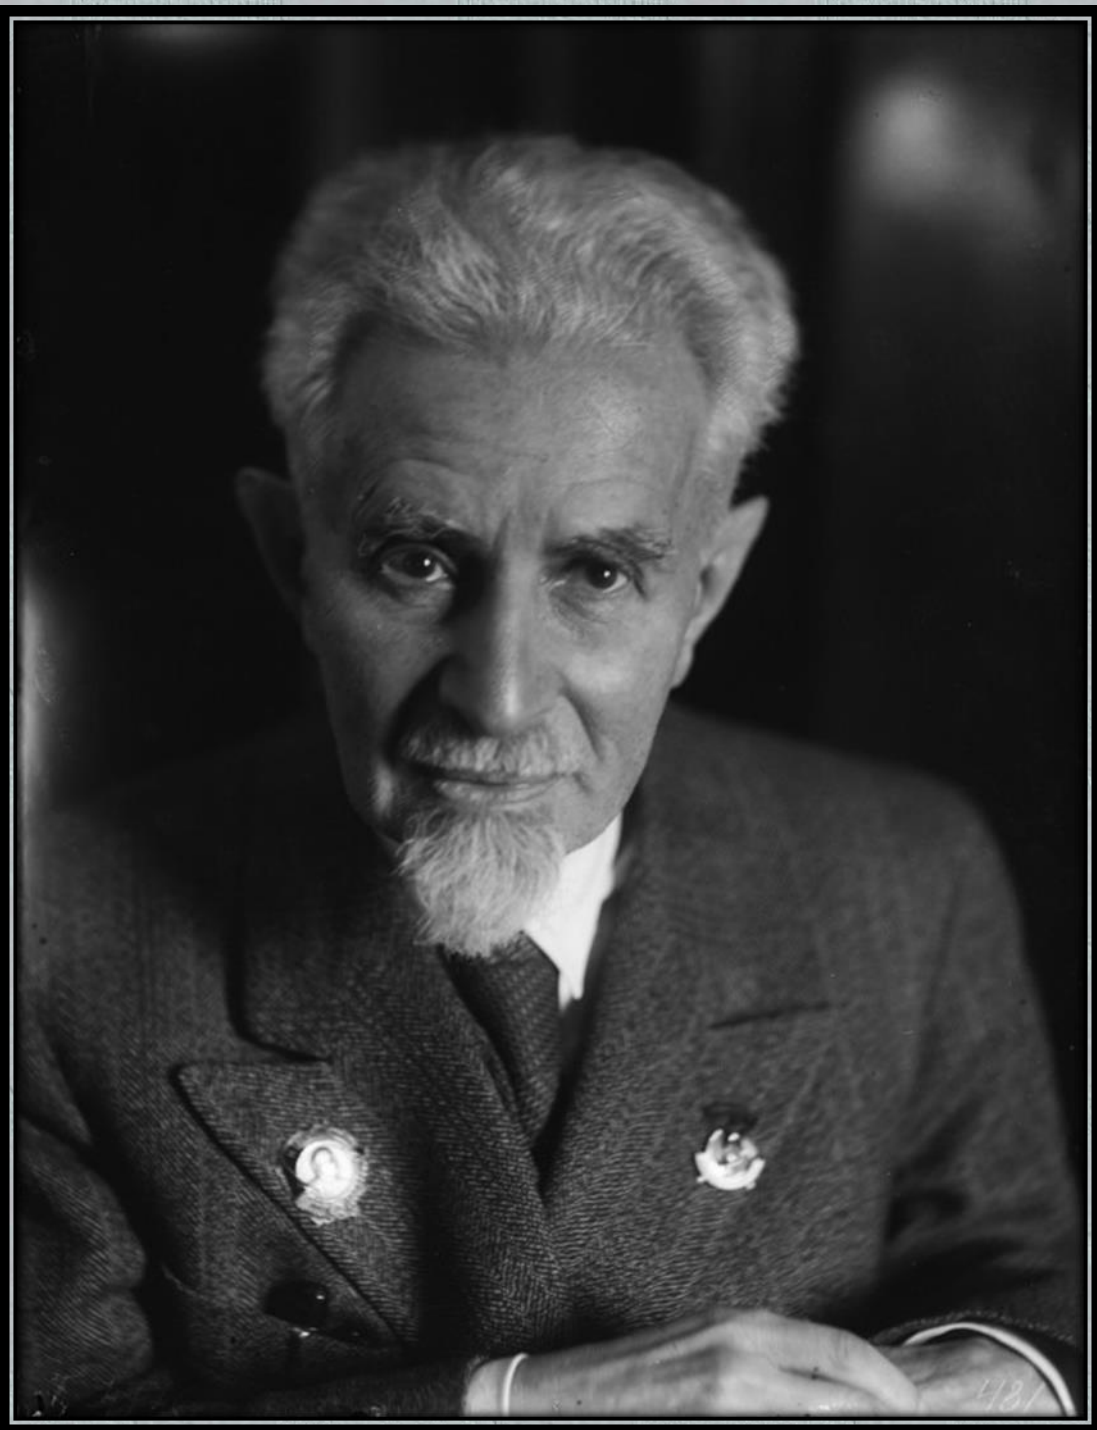

РОССИЙСКАЯ АКАДЕМИЯ НАУК

УЧЕНЫЕ АКАДЕМИИ НАУК (1920 – 1950-е гг.)

КОЛЛЕКЦИЯ ФОТОПОРТРЕТОВ М.С. НАППЕЛЬБАУМА

**ФОТОХУДОЖНИК –
НАППЕЛЬБАУМ МОИСЕЙ СОЛОМОНОВИЧ**

**КОЛЛЕКЦИЯ ФОТОПОРТРЕТОВ
УЧЕНЫХ –
ЧЛЕНОВ АКАДЕМИИ НАУК
ФОТОХУДОЖНИКА
М.С. НАППЕЛЬБАУМА**

**АБРИКОСОВ
АЛЕКСЕЙ
ИВАНОВИЧ**

**АВЕРБАХ
МИХАИЛ
ИОСИФОВИЧ**

**АДОРАТСКИЙ
ВЛАДИМИР
ВИКТОРОВИЧ**

**АЛЕКСЕЕВ
ВАСИЛИЙ
МИХАЙЛОВИЧ**

**АНИЧКОВ
НИКОЛАЙ
НИКОЛАЕВИЧ**

**АРХАНГЕЛЬСКИЙ
АНДРЕЙ
ДМИТРИЕВИЧ**

**БАЙКОВ
АЛЕКСАНДР
АЛЕКСАНДРОВИЧ**