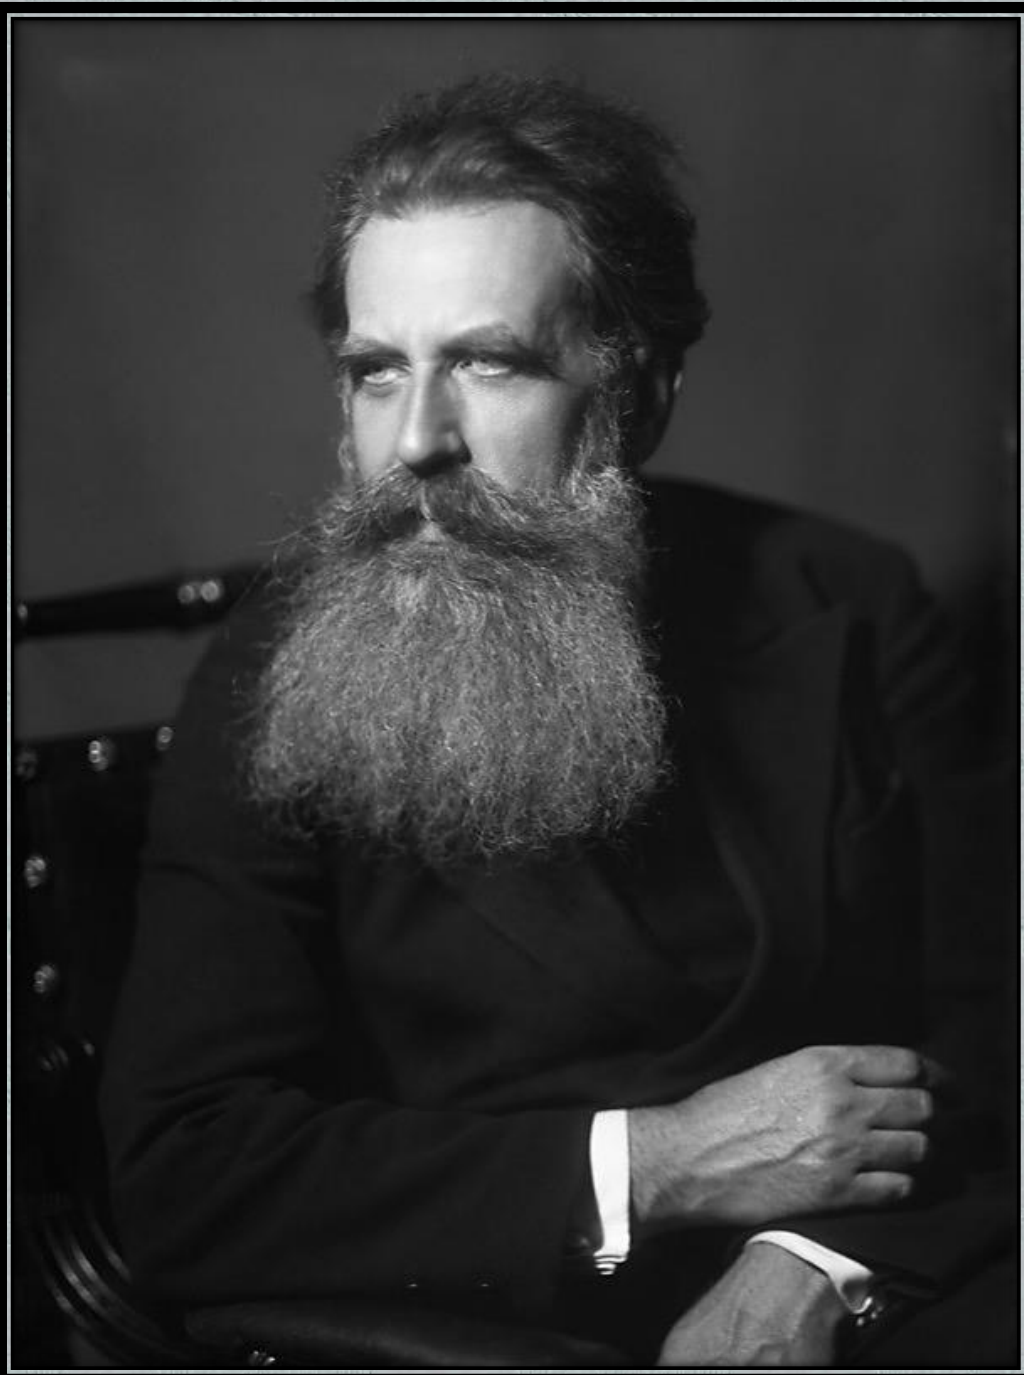

РОССИЙСКАЯ АКАДЕМИЯ НАУК

УЧЕНЫЕ АКАДЕМИИ НАУК (1920 – 1950-е гг.)

КОЛЛЕКЦИЯ ФОТОПОРТРЕТОВ М.С. НАППЕЛЬБАУМА

**ФОТОХУДОЖНИК –
НАППЕЛЬБАУМ МОИСЕЙ СОЛОМОНОВИЧ**

**КОЛЛЕКЦИЯ ФОТОПОРТРЕТОВ
УЧЕНЫХ –
ЧЛЕНОВ АКАДЕМИИ НАУК
ФОТОХУДОЖНИКА
М.С. НАППЕЛЬБАУМА**

**АБРИКОСОВ
АЛЕКСЕЙ
ИВАНОВИЧ**

**АВЕРБАХ
МИХАИЛ
ИОСИФОВИЧ**

**АДОРАТСКИЙ
ВЛАДИМИР
ВИКТОРОВИЧ**

**АЛЕКСЕЕВ
ВАСИЛИЙ
МИХАЙЛОВИЧ**

**АНИЧКОВ
НИКОЛАЙ
НИКОЛАЕВИЧ**

**АРХАНГЕЛЬСКИЙ
АНДРЕЙ
ДМИТРИЕВИЧ**

**БАЙКОВ
АЛЕКСАНДР
АЛЕКСАНДРОВИЧ**

**ВАВИЛОВ
СЕРГЕЙ
ИВАНОВИЧ**

**ВАРГА
ЕВГЕНИЙ
САМУИЛОВИЧ**

**ВЕДЕНЕЕВ
БОРИС
ЕВГЕНЬЕВИЧ**

**ВИНОГРАДОВ
ВИКТОР
ВЛАДИМИРОВИЧ**

**ВИНТЕР
АЛЕКСАНДР
ВАСИЛЬЕВИЧ**

**ВОЛГИН
ВЯЧЕСЛАВ
ПЕТРОВИЧ**

**ВЫШИНСКИЙ
АНДРЕЙ
ЯНУАРЬЕВИЧ**

**ШАЙН
ГРИГОРИЙ
АБРАМОВИЧ**

**ШЕНФЕР
КЛАВДИЙ
ИППОЛИТОВИЧ**

**ШИРШОВ
ПЕТР ПЕТРОВИЧ**

**ШМАЛЬГАУЗЕН
ИВАН ИВАНОВИЧ**

**ШМИДТ
ОТТО ЮЛЬЕВИЧ**

**ШУХОВ
ВЛАДИМИР
ГРИГОРЬЕВИЧ**

**ЩЕРБА
ЛЕВ
ВЛАДИМИРОВИЧ**

**ЯРОСЛАВСКИЙ
ЕМЕЛЬЯН
МИХАЙЛОВИЧ**