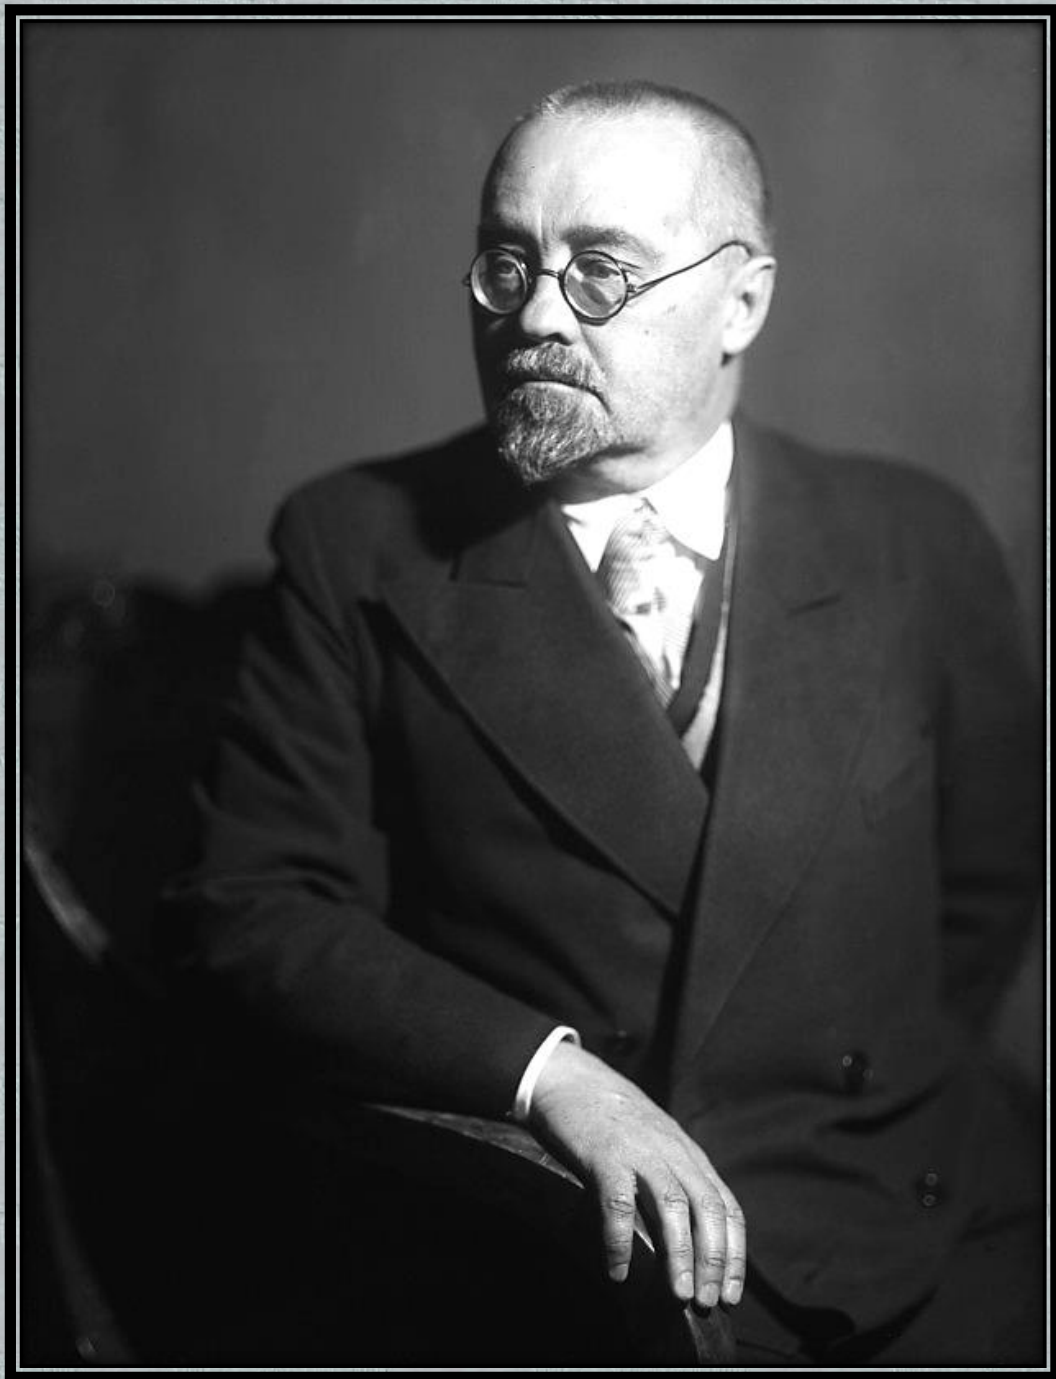

РОССИЙСКАЯ АКАДЕМИЯ НАУК

УЧЕНЫЕ АКАДЕМИИ НАУК (1920 – 1950-е гг.)

КОЛЛЕКЦИЯ ФОТОПОРТРЕТОВ М.С. НАППЕЛЬБАУМА

**ФОТОХУДОЖНИК –
НАППЕЛЬБАУМ МОИСЕЙ СОЛОМОНОВИЧ**

**КОЛЛЕКЦИЯ ФОТОПОРТРЕТОВ
УЧЕНЫХ –
ЧЛЕНОВ АКАДЕМИИ НАУК
ФОТОХУДОЖНИКА
М.С. НАППЕЛЬБАУМА**

**АБРИКОСОВ
АЛЕКСЕЙ
ИВАНОВИЧ**

**АВЕРБАХ
МИХАИЛ
ИОСИФОВИЧ**

**АДОРАТСКИЙ
ВЛАДИМИР
ВИКТОРОВИЧ**

**АЛЕКСЕЕВ
ВАСИЛИЙ
МИХАЙЛОВИЧ**

**АНИЧКОВ
НИКОЛАЙ
НИКОЛАЕВИЧ**

**АРХАНГЕЛЬСКИЙ
АНДРЕЙ
ДМИТРИЕВИЧ**

**БАЙКОВ
АЛЕКСАНДР
АЛЕКСАНДРОВИЧ**

**БАРДИН
ИВАН
ПАВЛОВИЧ**

**БАХ
АЛЕКСЕЙ
НИКОЛАЕВИЧ**

**БЕРГ
АКСЕЛЬ
ИВАНОВИЧ**

**БЕРИТАШВИЛИ
(БЕРИТОВ)
ИВАН
СОЛОМОНОВИЧ**

**БЕРНШТЕЙН
СЕРГЕЙ
НАТАНОВИЧ**

**БОРИСЯК
АЛЕКСЕЙ
АЛЕКСЕЕВИЧ**

**БРИЦКЕ
ЭРГАРД
ВИКТОРОВИЧ**

**ВАВИЛОВ
СЕРГЕЙ
ИВАНОВИЧ**

**ВАРГА
ЕВГЕНИЙ
САМУИЛОВИЧ**

**ВЕДЕНЕЕВ
БОРИС
ЕВГЕНЬЕВИЧ**

**ВИНОГРАДОВ
ВИКТОР
ВЛАДИМИРОВИЧ**

**ВИНТЕР
АЛЕКСАНДР
ВАСИЛЬЕВИЧ**

**ВОЛГИН
ВЯЧЕСЛАВ
ПЕТРОВИЧ**

**ВЫШИНСКИЙ
АНДРЕЙ
ЯНУАРЬЕВИЧ**