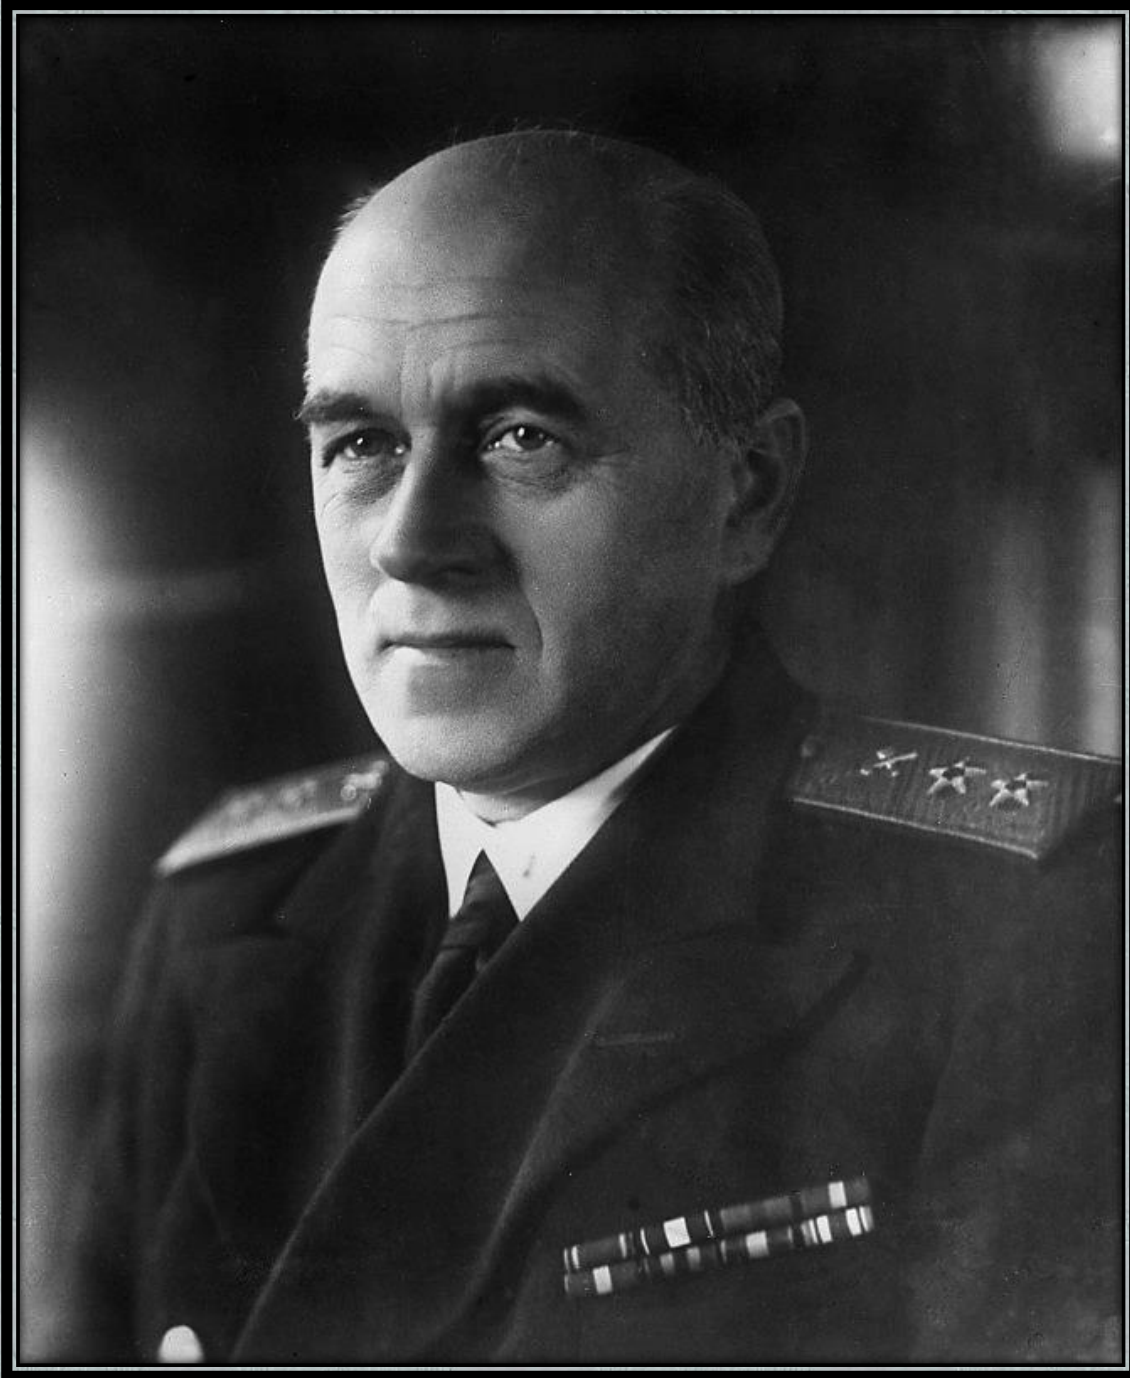

**БЕРИТАШВИЛИ
(БЕРИТОВ)
ИВАН
СОЛОМОНОВИЧ**

**БЕРГ
АКСЕЛЬ
ИВАНОВИЧ**