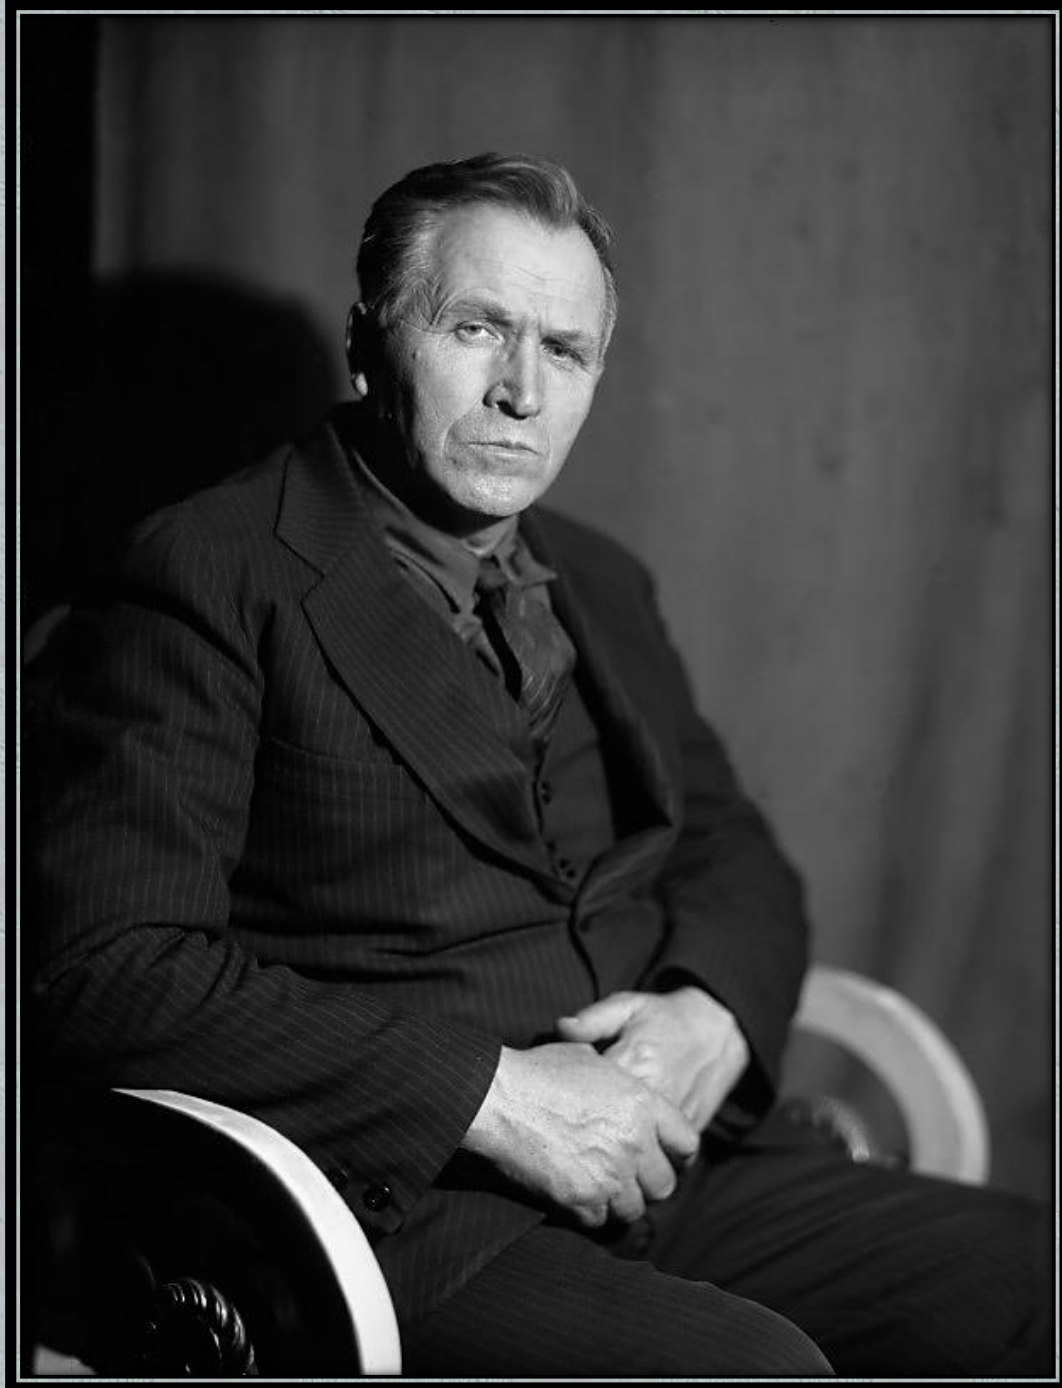

РОССИЙСКАЯ АКАДЕМИЯ НАУК

УЧЕНЫЕ АКАДЕМИИ НАУК (1920 – 1950-е гг.)

КОЛЛЕКЦИЯ ФОТОПОРТРЕТОВ М.С. НАППЕЛЬБАУМА

**ФОТОХУДОЖНИК –
НАППЕЛЬБАУМ МОИСЕЙ СОЛОМОНОВИЧ**

**КОЛЛЕКЦИЯ ФОТОПОРТРЕТОВ
УЧЕНЫХ –
ЧЛЕНОВ АКАДЕМИИ НАУК
ФОТОХУДОЖНИКА
М.С. НАППЕЛЬБАУМА**

**АБРИКОСОВ
АЛЕКСЕЙ
ИВАНОВИЧ**

**АВЕРБАХ
МИХАИЛ
ИОСИФОВИЧ**

**АДОРАТСКИЙ
ВЛАДИМИР
ВИКТОРОВИЧ**

**АЛЕКСЕЕВ
ВАСИЛИЙ
МИХАЙЛОВИЧ**

**АНИЧКОВ
НИКОЛАЙ
НИКОЛАЕВИЧ**

**АРХАНГЕЛЬСКИЙ
АНДРЕЙ
ДМИТРИЕВИЧ**

**БАЙКОВ
АЛЕКСАНДР
АЛЕКСАНДРОВИЧ**