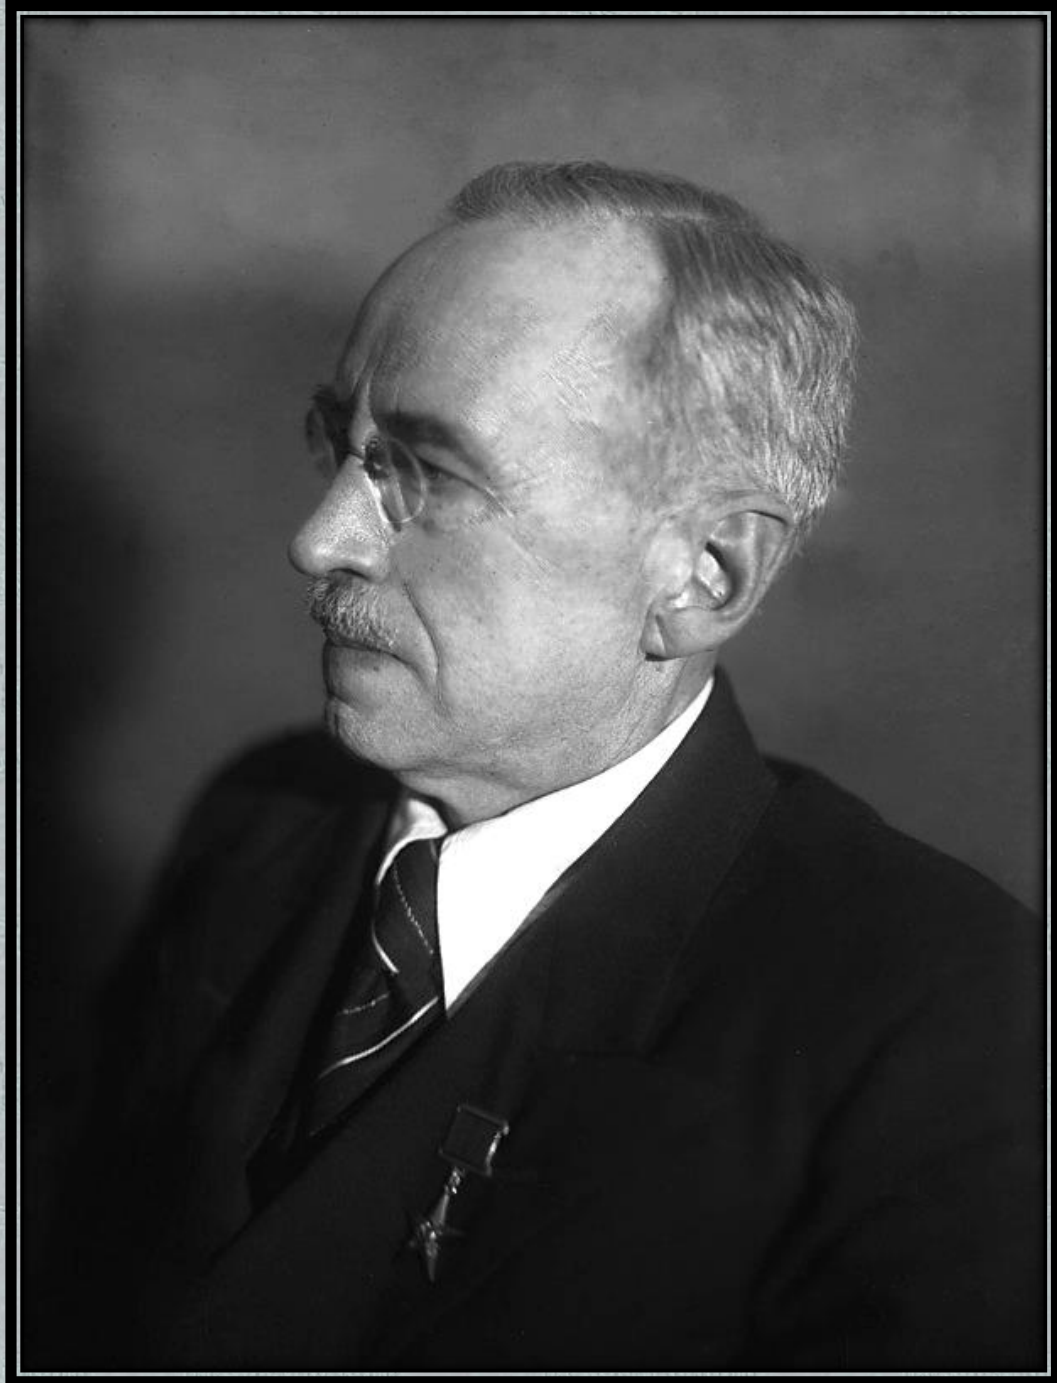

РОССИЙСКАЯ АКАДЕМИЯ НАУК

УЧЕНЫЕ АКАДЕМИИ НАУК (1920 – 1950-е гг.)

КОЛЛЕКЦИЯ ФОТОПОРТРЕТОВ М.С. НАППЕЛЬБАУМА

**ФОТОХУДОЖНИК –
НАППЕЛЬБАУМ МОИСЕЙ СОЛОМОНОВИЧ**

**КОЛЛЕКЦИЯ ФОТОПОРТРЕТОВ
УЧЕНЫХ –
ЧЛЕНОВ АКАДЕМИИ НАУК
ФОТОХУДОЖНИКА
М.С. НАППЕЛЬБАУМА**

**КОСТЫЧЕВ
СЕРГЕЙ
ПАВЛОВИЧ**

**КРЖИЖАНОВСКИЙ
ГЛЕБ
МАКСИМИЛИАНОВИЧ**

**КРЫЛОВ
АЛЕКСЕЙ
НИКОЛАЕВИЧ**

**КУРНАКОВ
НИКОЛАЙ
СЕМЕНОВИЧ**

**ЛАЗАРЕВ
ПЕТР ПЕТРОВИЧ**

**ЛУКИН
НИКОЛАЙ
МИХАЙЛОВИЧ**

**ЛЫСЕНКО
ТРОФИМ
ДЕНИСОВИЧ**

**ЛЯПУНОВ
БОРИС
МИХАЙЛОВИЧ**

**МАНДЕЛЬШТАМ
ЛЕОНИД
ИСААКОВИЧ**

**МЕЩАНИНОВ
ИВАН
ИВАНОВИЧ**

**МИРОНОВ
СТЕПАН ИЛЬИЧ**

**МИТИН
МАРК
БОРИСОВИЧ**

**МИТКЕВИЧ
ВЛАДИМИР
ФЁДОРОВИЧ**

**МОРОЗОВ
НИКОЛАЙ
АЛЕКСАНДРОВИЧ**

**НАЗАРОВ
ИВАН
НИКОЛАЕВИЧ**