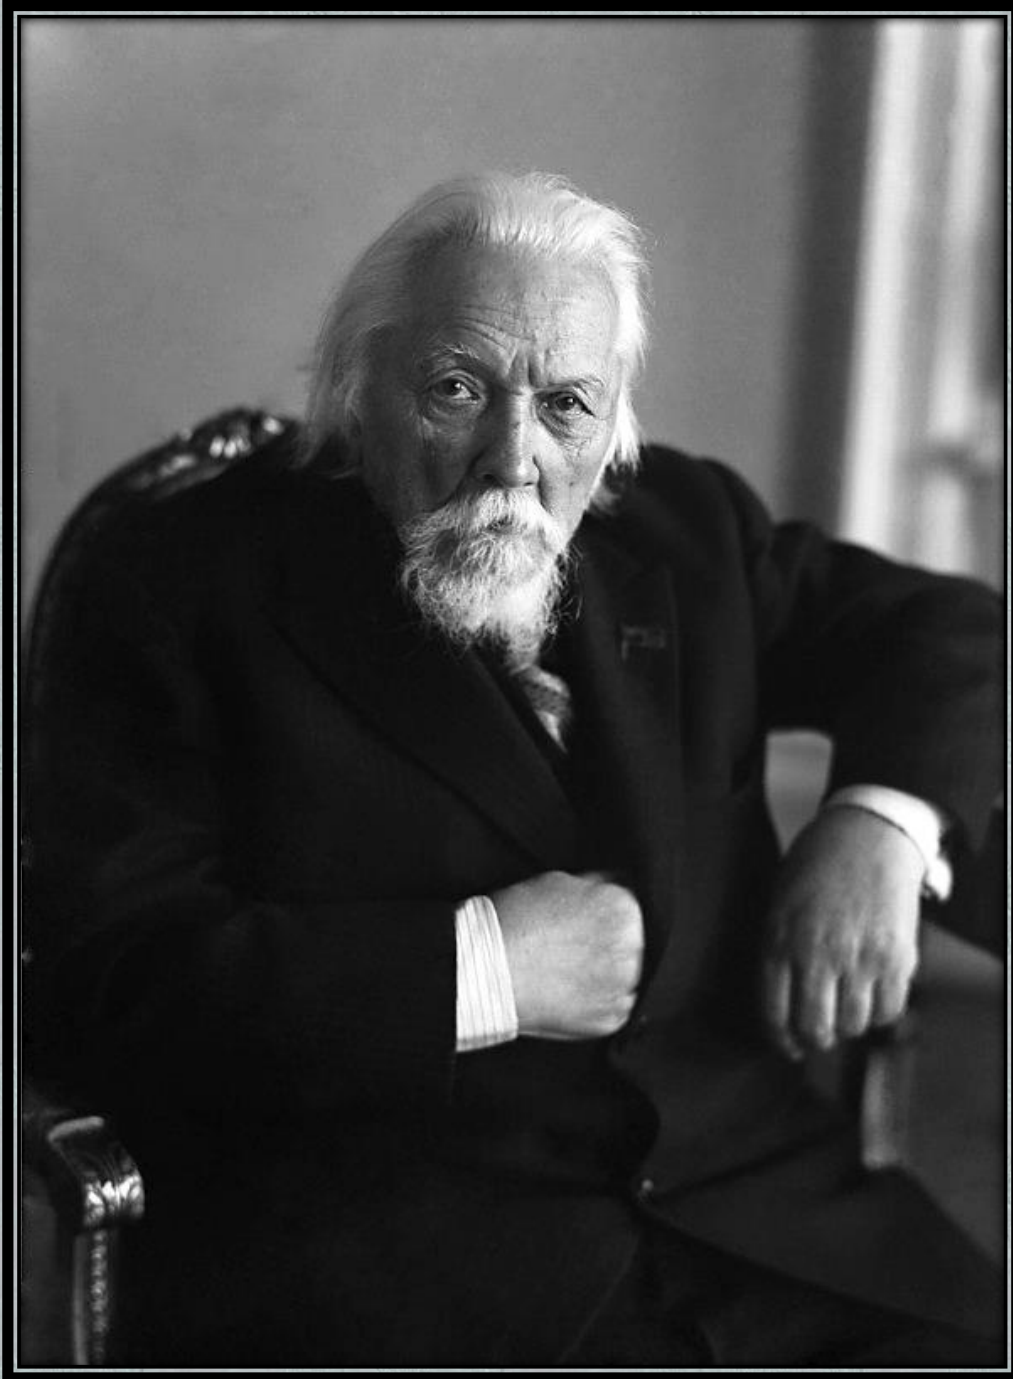

РОССИЙСКАЯ АКАДЕМИЯ НАУК

УЧЕНЫЕ АКАДЕМИИ НАУК (1920 – 1950-е гг.)

КОЛЛЕКЦИЯ ФОТОПОРТРЕТОВ М.С. НАППЕЛЬБАУМА

**ФОТОХУДОЖНИК –
НАППЕЛЬБАУМ МОИСЕЙ СОЛОМОНОВИЧ**

**КОЛЛЕКЦИЯ ФОТОПОРТРЕТОВ
УЧЕНЫХ –
ЧЛЕНОВ АКАДЕМИИ НАУК
ФОТОХУДОЖНИКА
М.С. НАППЕЛЬБАУМА**

**ГАЛЕРКИН
БОРИС
ГРИГОРЬЕВИЧ**

**ГАМАЛЕЯ
НИКОЛАЙ
ФЕДОРОВИЧ**

**ГРАФТИО
ГЕНРИХ
ОСИПОВИЧ**

**ГРЕБЕНЩИКОВ
ИЛЬЯ
ВАСИЛЬЕВИЧ**

**ГУБКИН
ИВАН
МИХАЙЛОВИЧ**

**ГУДЦОВ
НИКОЛАЙ
ТИМОФЕЕВИЧ**

**ДЕРЖАВИН
НИКОЛАЙ
СЕВАСТЬЯНОВИЧ**

**ЗЕРНОВ
СЕРГЕЙ
АЛЕКСЕЕВИЧ**

**ИВАНОВ
ЛЕВ
НИКОЛАЕВИЧ**

**ИОФФЕ
АБРАМ
ФЕДОРОВИЧ**

**КАПИЦА
ПЕТР
ЛЕОНИДОВИЧ**

**КАРПИНСКИЙ
АЛЕКСАНДР
ПЕТРОВИЧ**

**КЕЛЛЕР
БОРИС
АЛЕКСАНДРОВИЧ**

**КИСТЯКОВСКИЙ
ВЛАДИМИР
АЛЕКСАНДРОВИЧ**