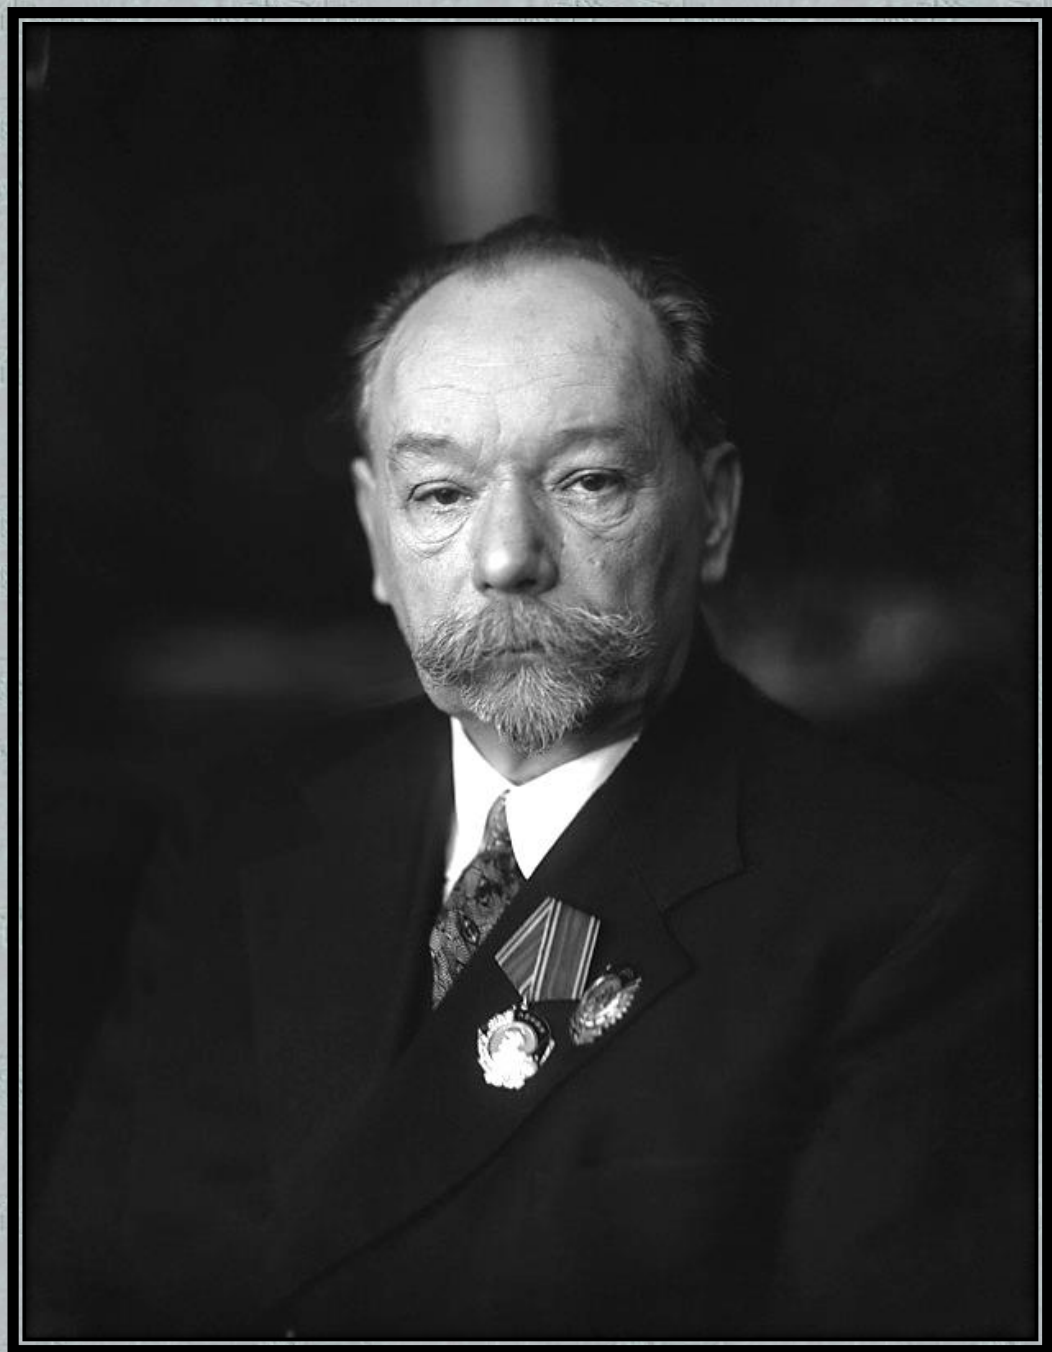

**ТИЩЕНКО
ВЯЧЕСЛАВ
ЕВГЕНЬЕВИЧ**

**ТЕРПИГОРЕВ
АЛЕКСАНДР
МИТРОФАНОВИЧ**