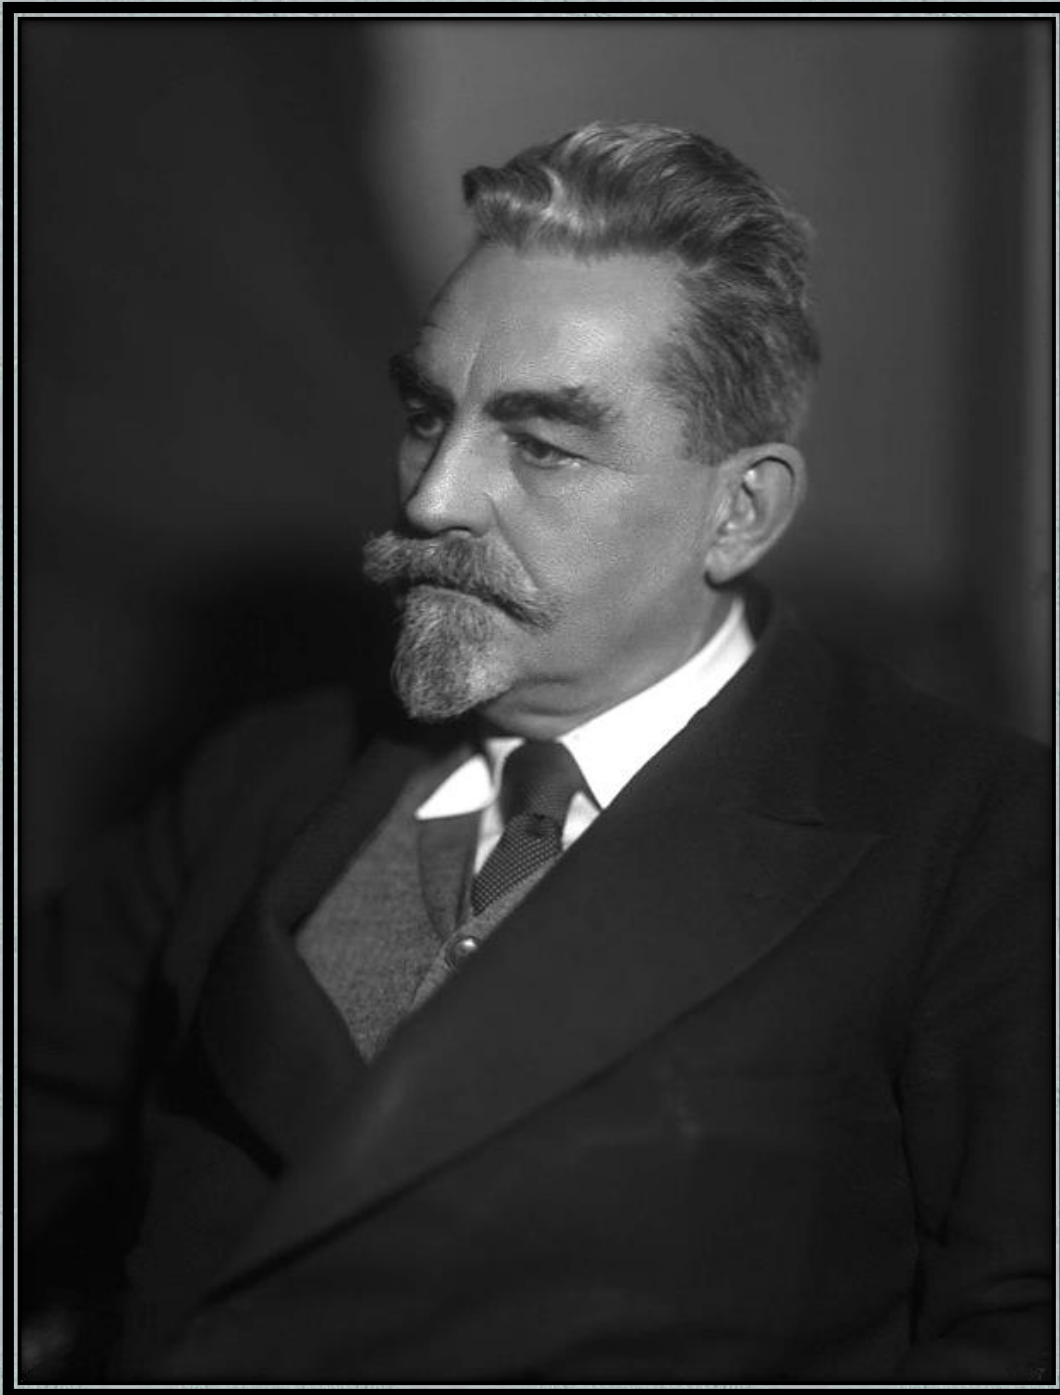

РОССИЙСКАЯ АКАДЕМИЯ НАУК

УЧЕНЫЕ АКАДЕМИИ НАУК (1920 – 1950-е гг.)

КОЛЛЕКЦИЯ ФОТОПОРТРЕТОВ М.С. НАППЕЛЬБАУМА

**ФОТОХУДОЖНИК –
НАППЕЛЬБАУМ МОИСЕЙ СОЛОМОНОВИЧ**

**КОЛЛЕКЦИЯ ФОТОПОРТРЕТОВ
УЧЕНЫХ –
ЧЛЕНОВ АКАДЕМИИ НАУК
ФОТОХУДОЖНИКА
М.С. НАППЕЛЬБАУМА**

**ВАВИЛОВ
СЕРГЕЙ
ИВАНОВИЧ**

**ВАРГА
ЕВГЕНИЙ
САМУИЛОВИЧ**

**ВЕДЕНЕЕВ
БОРИС
ЕВГЕНЬЕВИЧ**

**ВИНОГРАДОВ
ВИКТОР
ВЛАДИМИРОВИЧ**

**ВИНТЕР
АЛЕКСАНДР
ВАСИЛЬЕВИЧ**

**ВОЛГИН
ВЯЧЕСЛАВ
ПЕТРОВИЧ**

**ВЫШИНСКИЙ
АНДРЕЙ
ЯНУАРЬЕВИЧ**

**ГАЛЕРКИН
БОРИС
ГРИГОРЬЕВИЧ**

**ГАМАЛЕЯ
НИКОЛАЙ
ФЕДОРОВИЧ**

**ГРАФТИО
ГЕНРИХ
ОСИПОВИЧ**

**ГРЕБЕНЩИКОВ
ИЛЬЯ
ВАСИЛЬЕВИЧ**

**ГУБКИН
ИВАН
МИХАЙЛОВИЧ**

**ГУДЦОВ
НИКОЛАЙ
ТИМОФЕЕВИЧ**

**ДЕРЖАВИН
НИКОЛАЙ
СЕВАСТЬЯНОВИЧ**