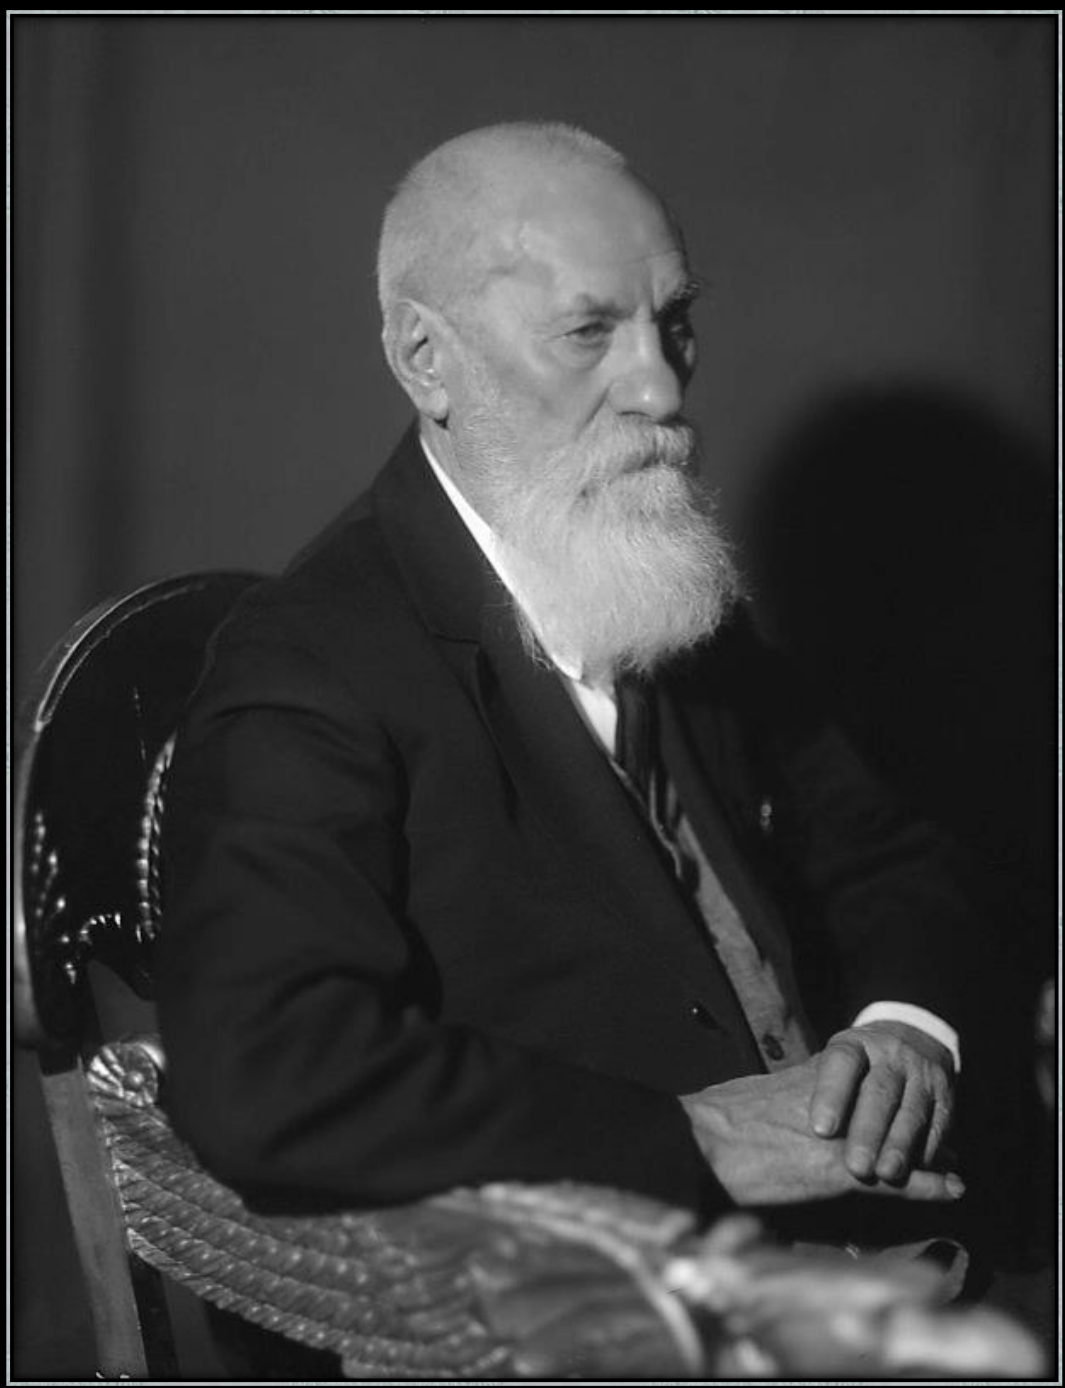

**БАХ
АЛЕКСЕЙ
НИКОЛАЕВИЧ**