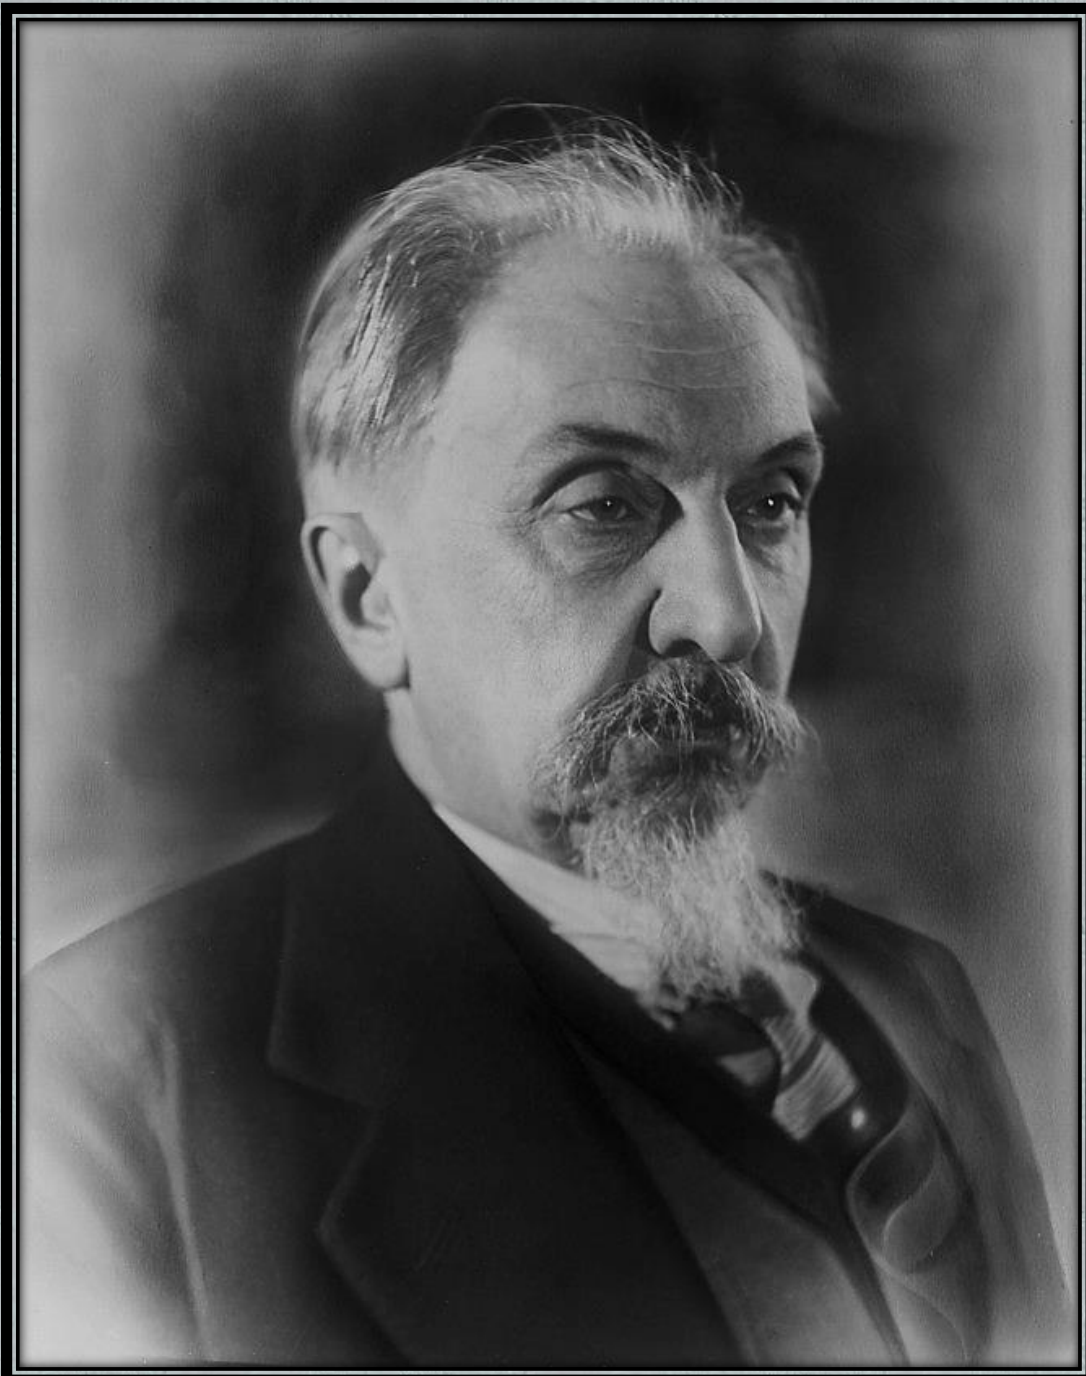

РОССИЙСКАЯ АКАДЕМИЯ НАУК

УЧЕНЫЕ АКАДЕМИИ НАУК (1920 – 1950-е гг.)

КОЛЛЕКЦИЯ ФОТОПОРТРЕТОВ М.С. НАППЕЛЬБАУМА

**ФОТОХУДОЖНИК –
НАППЕЛЬБАУМ МОИСЕЙ СОЛОМОНОВИЧ**

**КОЛЛЕКЦИЯ ФОТОПОРТРЕТОВ
УЧЕНЫХ –
ЧЛЕНОВ АКАДЕМИИ НАУК
ФОТОХУДОЖНИКА
М.С. НАППЕЛЬБАУМА**

**ВАВИЛОВ
СЕРГЕЙ
ИВАНОВИЧ**

**ВАРГА
ЕВГЕНИЙ
САМУИЛОВИЧ**

**ВЕДЕНЕЕВ
БОРИС
ЕВГЕНЬЕВИЧ**

**ВИНОГРАДОВ
ВИКТОР
ВЛАДИМИРОВИЧ**

**ВИНТЕР
АЛЕКСАНДР
ВАСИЛЬЕВИЧ**

**ВОЛГИН
ВЯЧЕСЛАВ
ПЕТРОВИЧ**

**ВЫШИНСКИЙ
АНДРЕЙ
ЯНУАРЬЕВИЧ**

**ФОК
ВЛАДИМИР
АЛЕКСАНДРОВИЧ**

**ФРУМКИН
АЛЕКСАНДР
НАУМОВИЧ**

**ЦИЦИН
НИКОЛАЙ
ВАСИЛЬЕВИЧ**

**ЧАПЛЫГИН
СЕРГЕЙ
АЛЕКСЕЕВИЧ**

**ЧЕЛОМЕЙ
ВЛАДИМИР
НИКОЛАЕВИЧ**

**ЧЕРНЫШЕВ
АЛЕКСАНДР
АЛЕКСЕЕВИЧ**

**ЧУДАКОВ
ЕВГЕНИЙ
АЛЕКСЕЕВИЧ**

**ШАЙН
ГРИГОРИЙ
АБРАМОВИЧ**

**ШЕНФЕР
КЛАВДИЙ
ИППОЛИТОВИЧ**

**ШИРШОВ
ПЕТР ПЕТРОВИЧ**

**ШМАЛЬГАУЗЕН
ИВАН ИВАНОВИЧ**

**ШМИДТ
ОТТО ЮЛЬЕВИЧ**

**ШУХОВ
ВЛАДИМИР
ГРИГОРЬЕВИЧ**

**ЩЕРБА
ЛЕВ
ВЛАДИМИРОВИЧ**

**ЯРОСЛАВСКИЙ
ЕМЕЛЬЯН
МИХАЙЛОВИЧ**