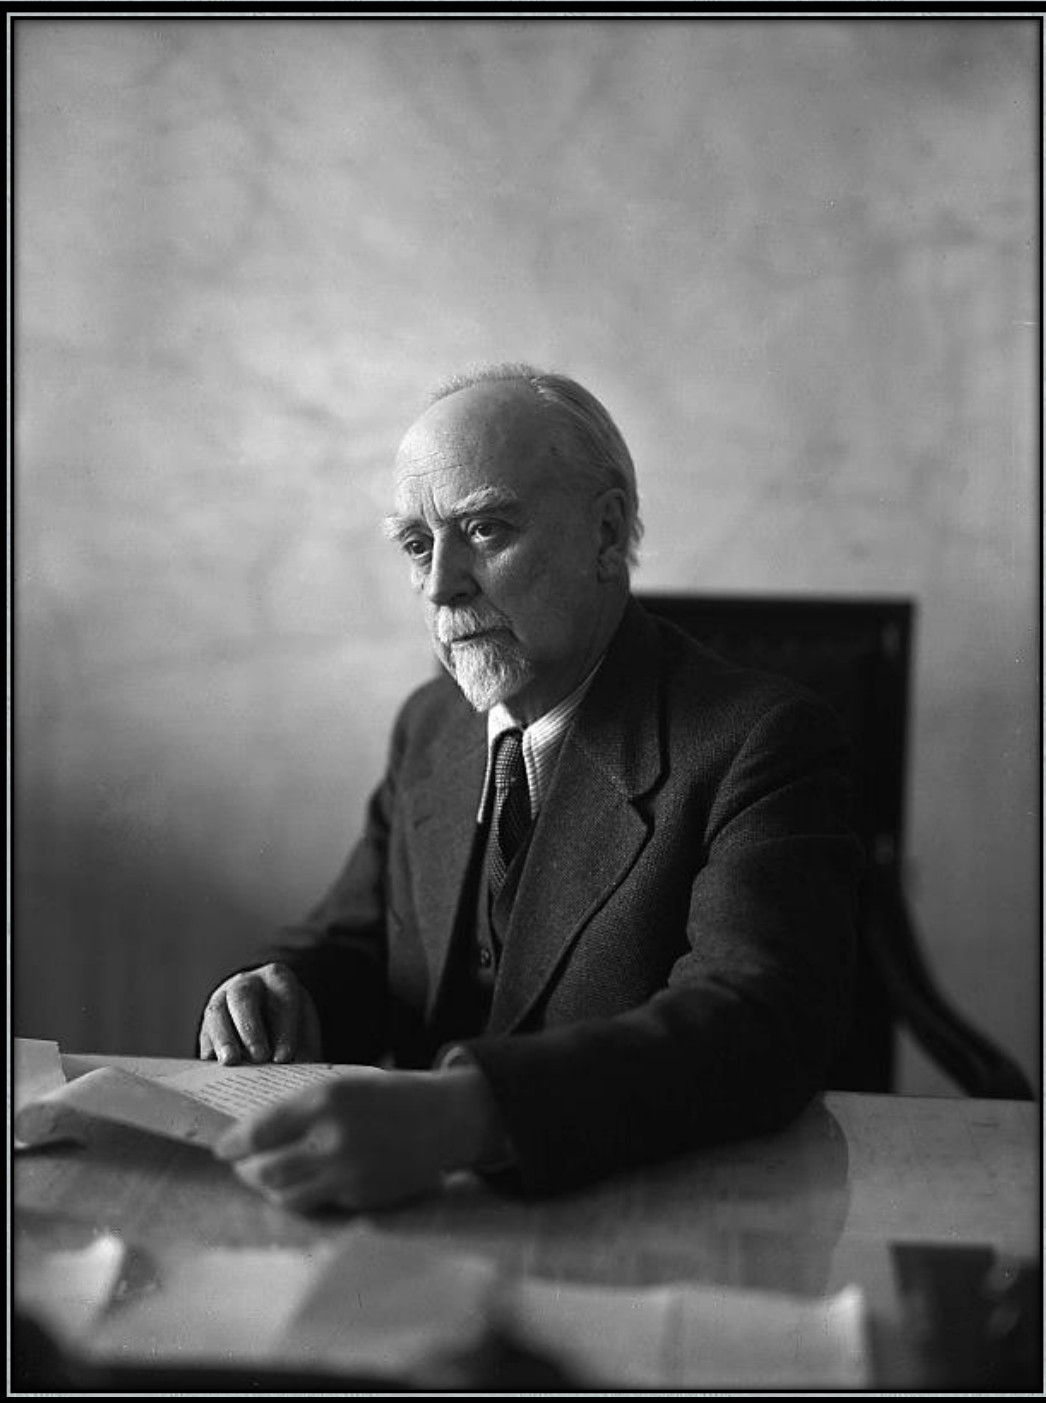

**КРЖИЖАНОВСКИЙ
ГЛЕБ
МАКСИМИЛИАНОВИЧ**