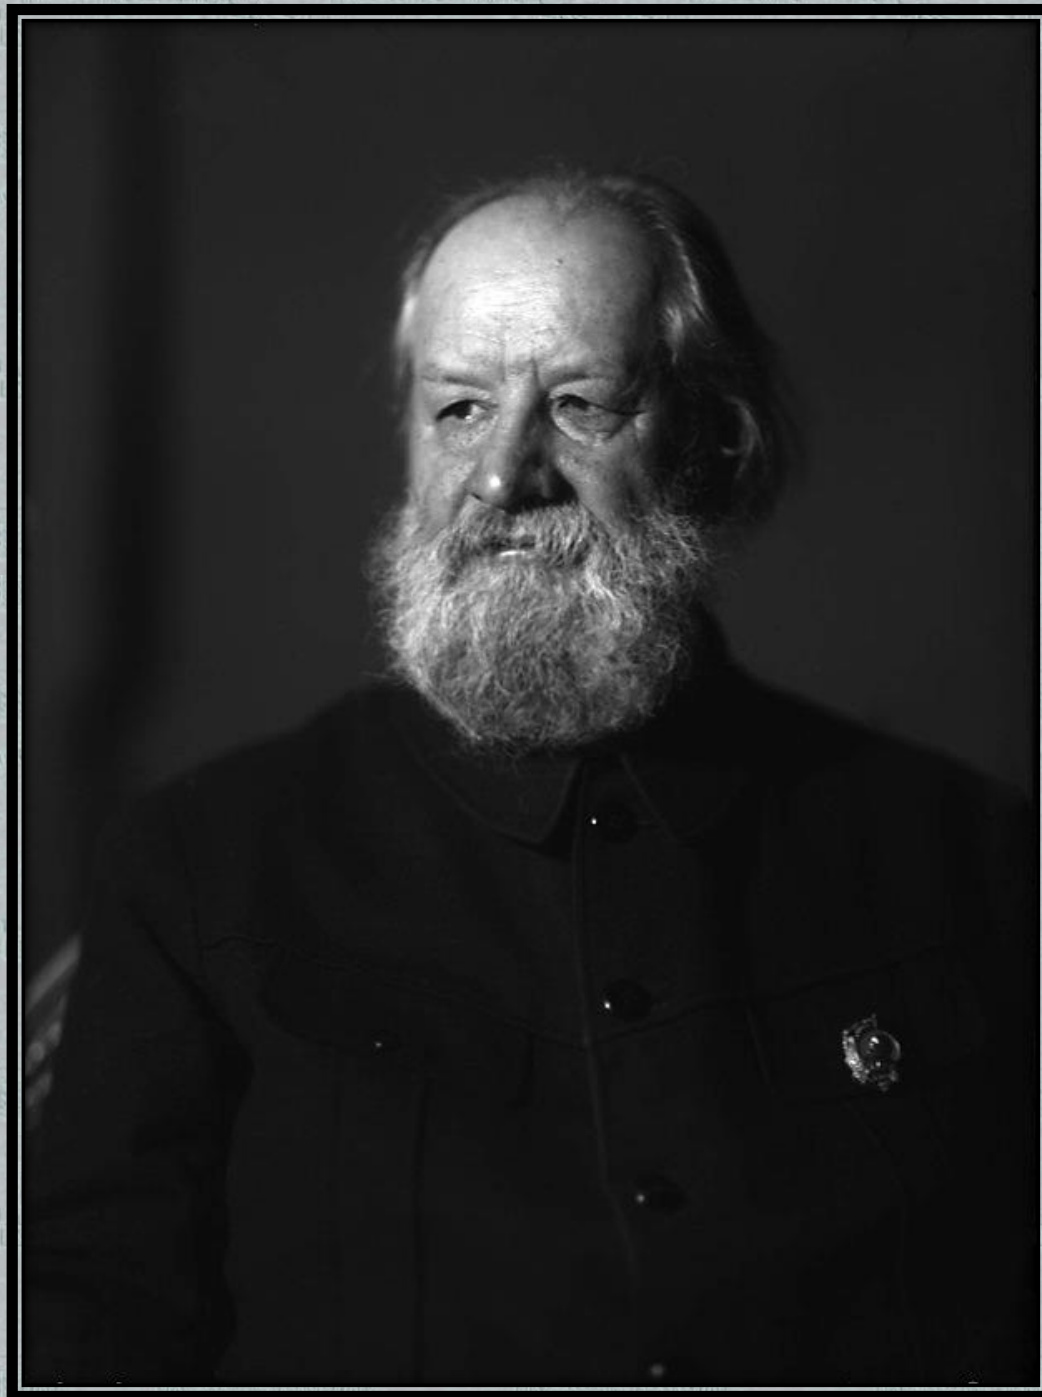

**КУРНАКОВ
НИКОЛАЙ
СЕМЕНОВИЧ**

**КРЫЛОВ
АЛЕКСЕЙ
НИКОЛАЕВИЧ**