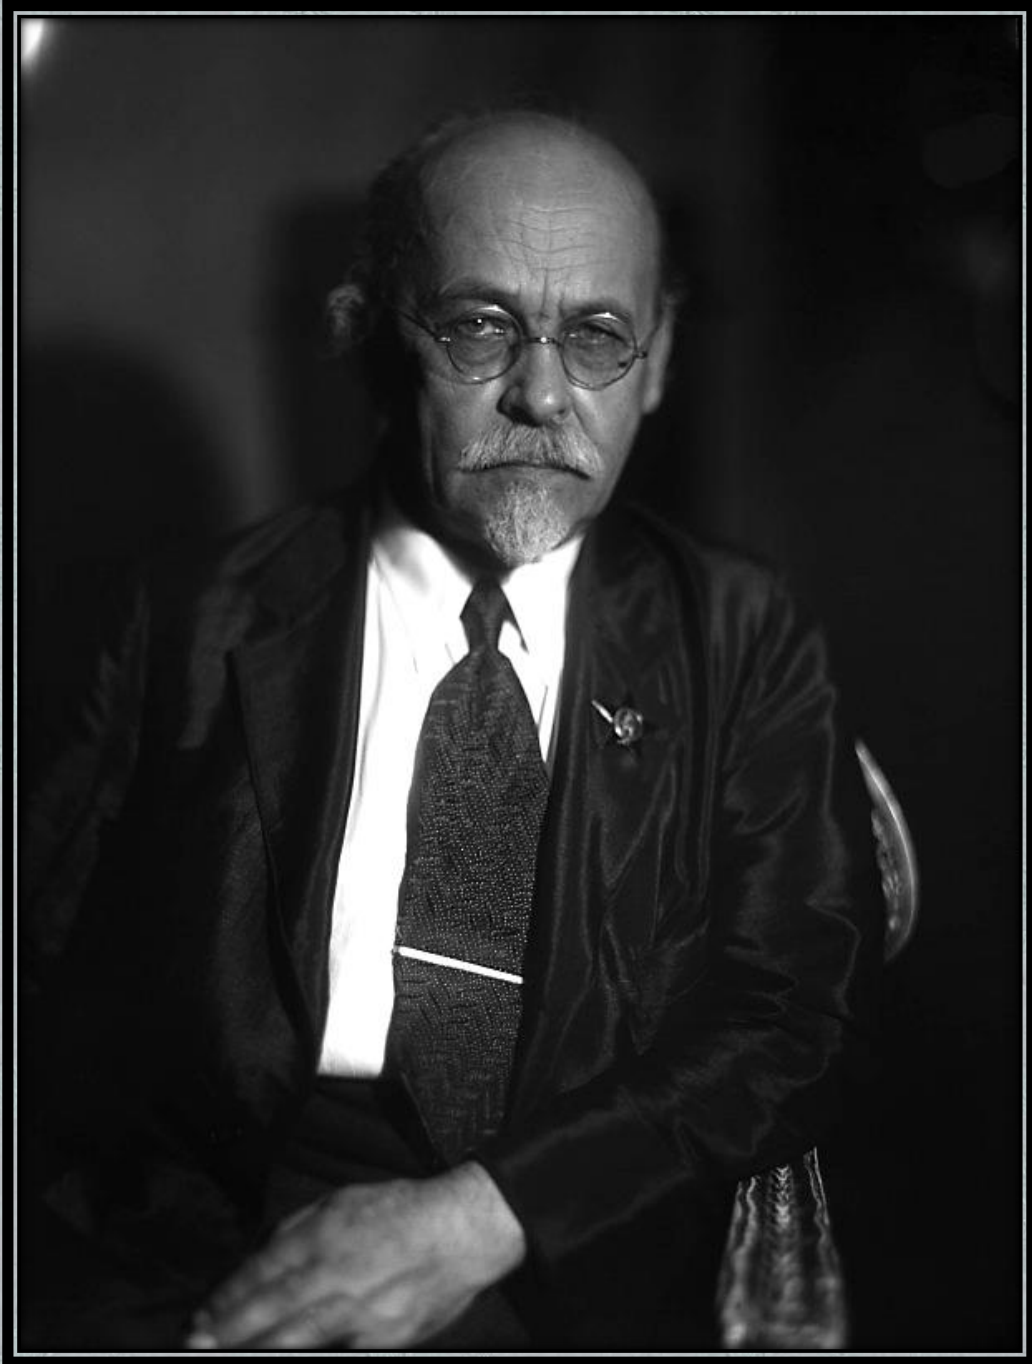

РОССИЙСКАЯ АКАДЕМИЯ НАУК

УЧЕНЫЕ АКАДЕМИИ НАУК (1920 – 1950-е гг.)

КОЛЛЕКЦИЯ ФОТОПОРТРЕТОВ М.С. НАППЕЛЬБАУМА

**ФОТОХУДОЖНИК –
НАППЕЛЬБАУМ МОИСЕЙ СОЛОМОНОВИЧ**

**КОЛЛЕКЦИЯ ФОТОПОРТРЕТОВ
УЧЕНЫХ –
ЧЛЕНОВ АКАДЕМИИ НАУК
ФОТОХУДОЖНИКА
М.С. НАППЕЛЬБАУМА**

**ЛЯПУНОВ
БОРИС
МИХАЙЛОВИЧ**

**МАНДЕЛЬШТАМ
ЛЕОНИД
ИСААКОВИЧ**

**МЕЩАНИНОВ
ИВАН
ИВАНОВИЧ**

**МИРОНОВ
СТЕПАН ИЛЬИЧ**

**МИТИН
МАРК
БОРИСОВИЧ**

**МИТКЕВИЧ
ВЛАДИМИР
ФЁДОРОВИЧ**

**МОРОЗОВ
НИКОЛАЙ
АЛЕКСАНДРОВИЧ**

**НАЗАРОВ
ИВАН
НИКОЛАЕВИЧ**