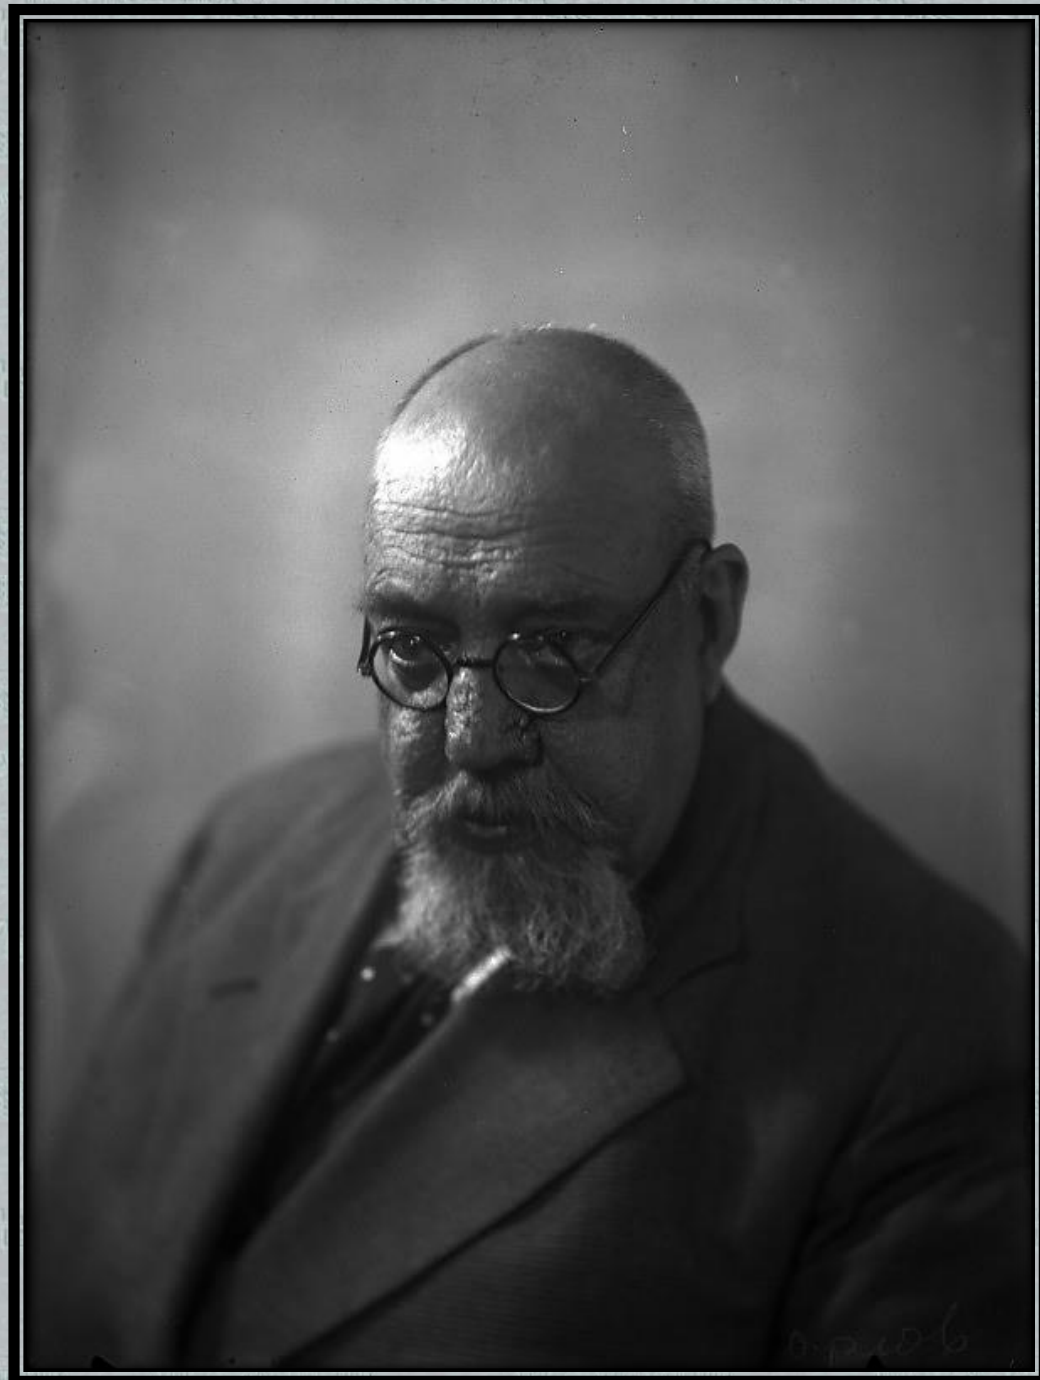

**ОРЛОВ
АЛЕКСАНДР
СЕРГЕЕВИЧ**