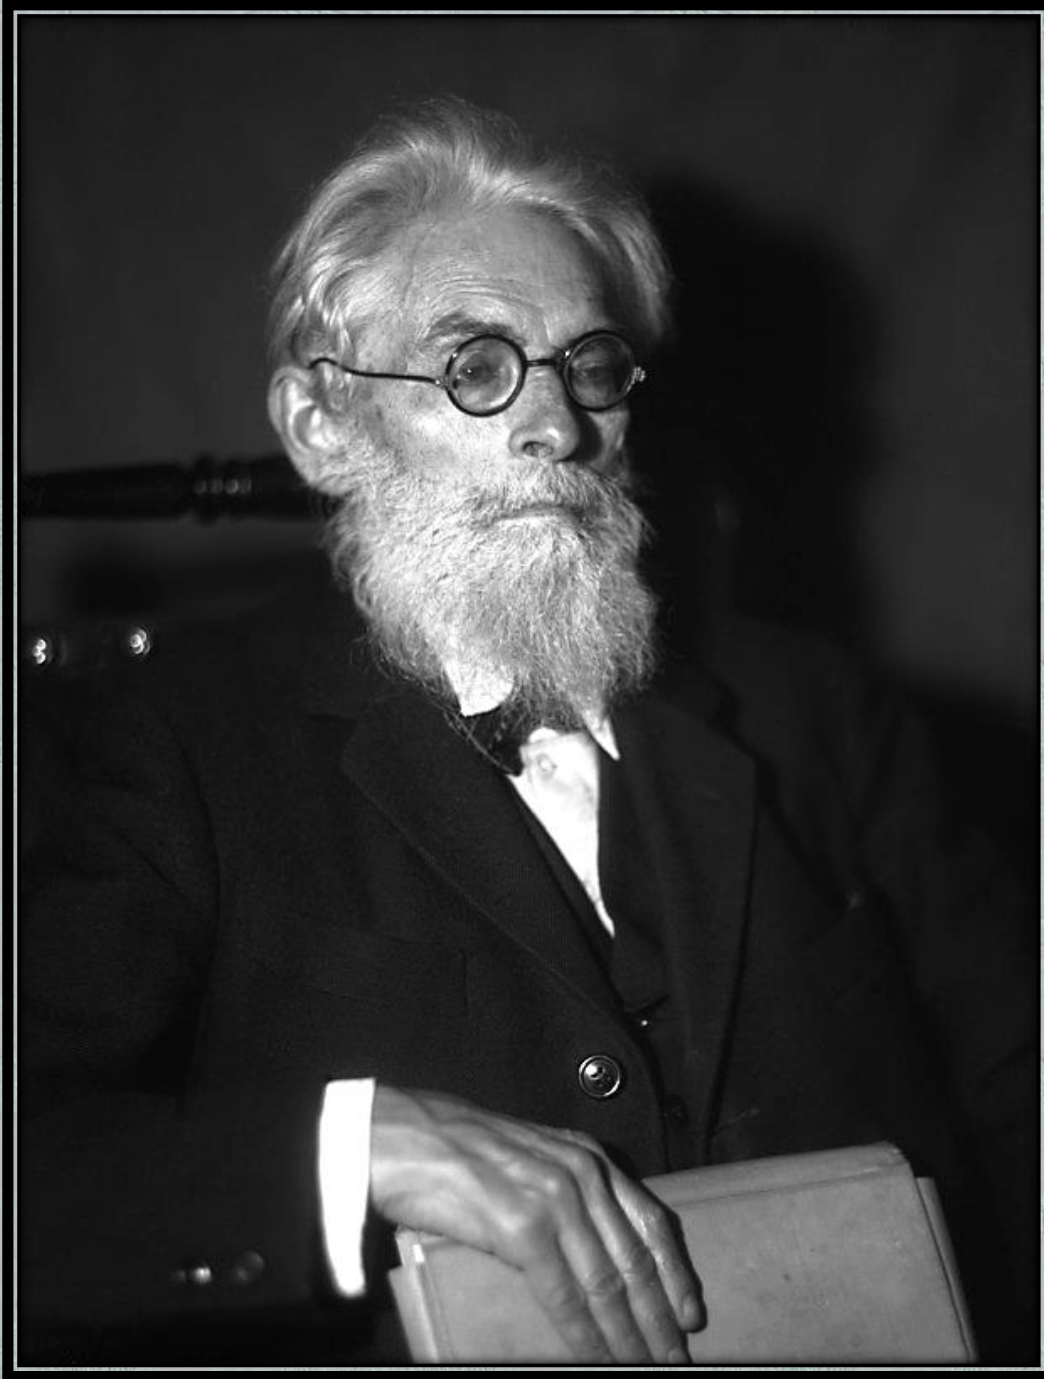

**ЛЯПУНОВ
БОРИС
МИХАЙЛОВИЧ**