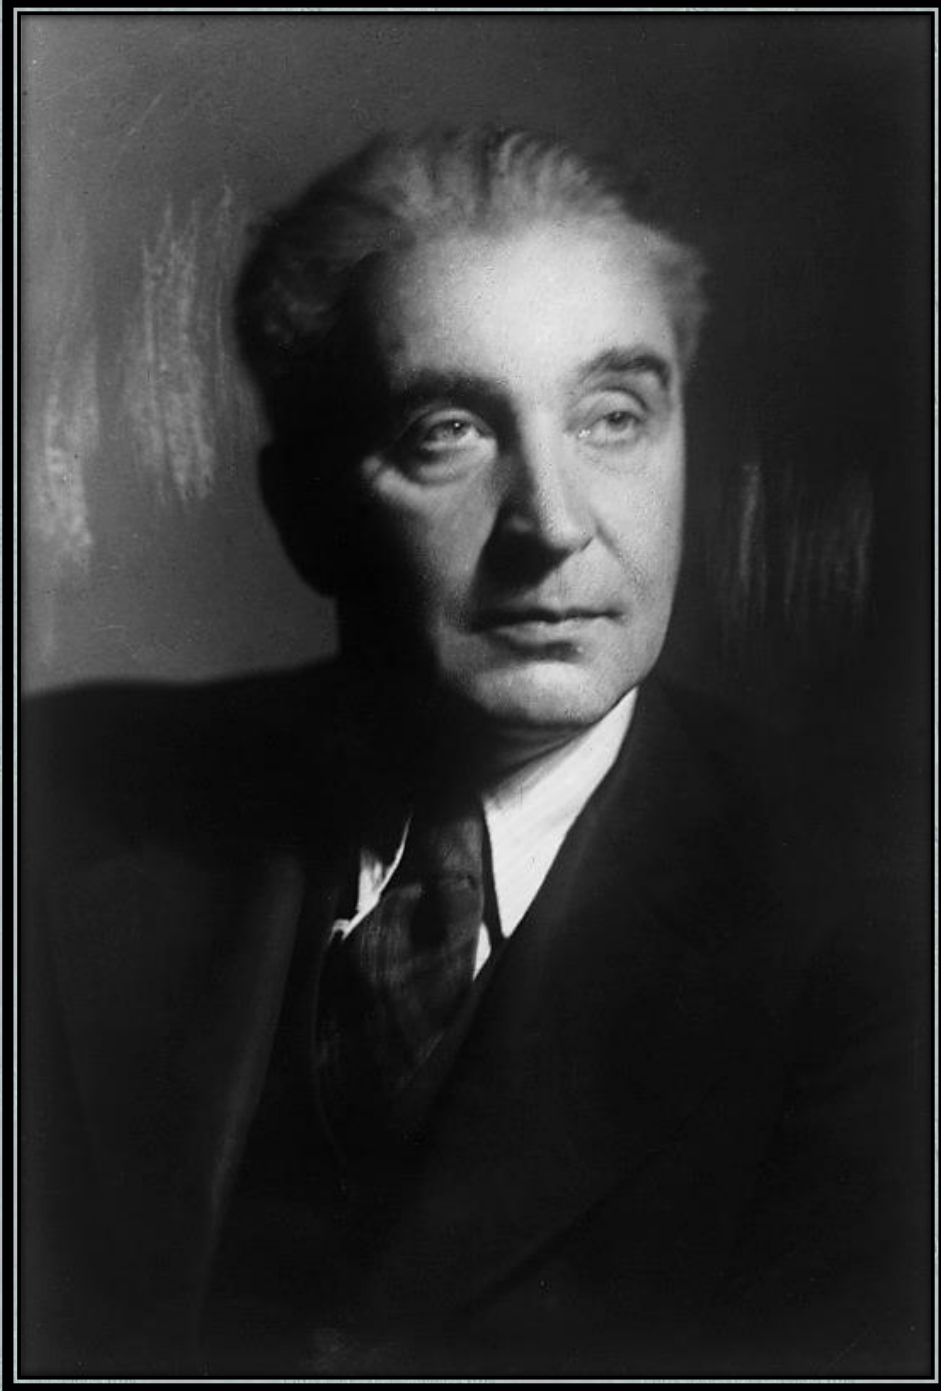

РОССИЙСКАЯ АКАДЕМИЯ НАУК

УЧЕНЫЕ АКАДЕМИИ НАУК (1920 – 1950-е гг.)

КОЛЛЕКЦИЯ ФОТОПОРТРЕТОВ М.С. НАППЕЛЬБАУМА

**ФОТОХУДОЖНИК –
НАППЕЛЬБАУМ МОИСЕЙ СОЛОМОНОВИЧ**

**КОЛЛЕКЦИЯ ФОТОПОРТРЕТОВ
УЧЕНЫХ –
ЧЛЕНОВ АКАДЕМИИ НАУК
ФОТОХУДОЖНИКА
М.С. НАППЕЛЬБАУМА**

**АБРИКОСОВ
АЛЕКСЕЙ
ИВАНОВИЧ**

**АВЕРБАХ
МИХАИЛ
ИОСИФОВИЧ**

**АДОРАТСКИЙ
ВЛАДИМИР
ВИКТОРОВИЧ**

**АЛЕКСЕЕВ
ВАСИЛИЙ
МИХАЙЛОВИЧ**

**АНИЧКОВ
НИКОЛАЙ
НИКОЛАЕВИЧ**

**АРХАНГЕЛЬСКИЙ
АНДРЕЙ
ДМИТРИЕВИЧ**

**БАЙКОВ
АЛЕКСАНДР
АЛЕКСАНДРОВИЧ**

**БАРДИН
ИВАН
ПАВЛОВИЧ**

**БАХ
АЛЕКСЕЙ
НИКОЛАЕВИЧ**

**БЕРГ
АКСЕЛЬ
ИВАНОВИЧ**

**БЕРИТАШВИЛИ
(БЕРИТОВ)
ИВАН
СОЛОМОНОВИЧ**

**БЕРНШТЕЙН
СЕРГЕЙ
НАТАНОВИЧ**

**БОРИСЯК
АЛЕКСЕЙ
АЛЕКСЕЕВИЧ**

**БРИЦКЕ
ЭРГАРД
ВИКТОРОВИЧ**

**ВАВИЛОВ
СЕРГЕЙ
ИВАНОВИЧ**

**ВАРГА
ЕВГЕНИЙ
САМУИЛОВИЧ**

**ВЕДЕНЕЕВ
БОРИС
ЕВГЕНЬЕВИЧ**

**ВИНОГРАДОВ
ВИКТОР
ВЛАДИМИРОВИЧ**

**ВИНТЕР
АЛЕКСАНДР
ВАСИЛЬЕВИЧ**

**ВОЛГИН
ВЯЧЕСЛАВ
ПЕТРОВИЧ**

**ВЫШИНСКИЙ
АНДРЕЙ
ЯНУАРЬЕВИЧ**