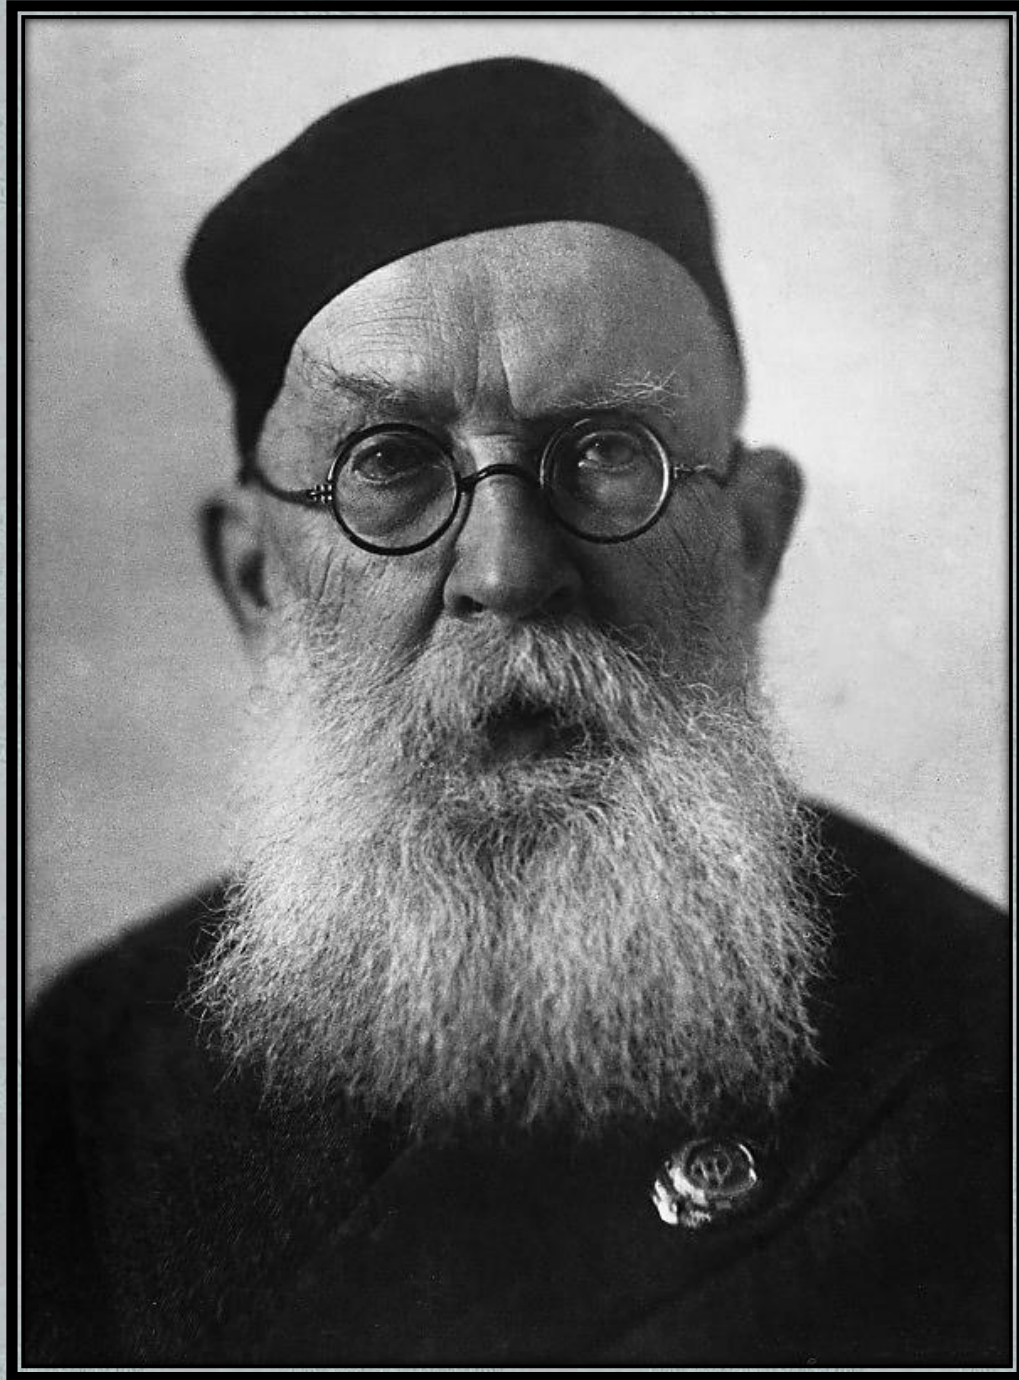

РОССИЙСКАЯ АКАДЕМИЯ НАУК

УЧЕНЫЕ АКАДЕМИИ НАУК (1920 – 1950-е гг.)

КОЛЛЕКЦИЯ ФОТОПОРТРЕТОВ М.С. НАППЕЛЬБАУМА

**ФОТОХУДОЖНИК –
НАППЕЛЬБАУМ МОИСЕЙ СОЛОМОНОВИЧ**

**КОЛЛЕКЦИЯ ФОТОПОРТРЕТОВ
УЧЕНЫХ –
ЧЛЕНОВ АКАДЕМИИ НАУК
ФОТОХУДОЖНИКА
М.С. НАППЕЛЬБАУМА**

**АБРИКОСОВ
АЛЕКСЕЙ
ИВАНОВИЧ**

**АВЕРБАХ
МИХАИЛ
ИОСИФОВИЧ**

**АДОРАТСКИЙ
ВЛАДИМИР
ВИКТОРОВИЧ**

**АЛЕКСЕЕВ
ВАСИЛИЙ
МИХАЙЛОВИЧ**

**АНИЧКОВ
НИКОЛАЙ
НИКОЛАЕВИЧ**

**АРХАНГЕЛЬСКИЙ
АНДРЕЙ
ДМИТРИЕВИЧ**

**БАЙКОВ
АЛЕКСАНДР
АЛЕКСАНДРОВИЧ**

**ВАВИЛОВ
СЕРГЕЙ
ИВАНОВИЧ**

**ВАРГА
ЕВГЕНИЙ
САМУИЛОВИЧ**

**ВЕДЕНЕЕВ
БОРИС
ЕВГЕНЬЕВИЧ**

**ВИНОГРАДОВ
ВИКТОР
ВЛАДИМИРОВИЧ**

**ВИНТЕР
АЛЕКСАНДР
ВАСИЛЬЕВИЧ**

**ВОЛГИН
ВЯЧЕСЛАВ
ПЕТРОВИЧ**

**ВЫШИНСКИЙ
АНДРЕЙ
ЯНУАРЬЕВИЧ**

**ТЕРПИГОРЕВ
АЛЕКСАНДР
МИТРОФАНОВИЧ**

**ТИЩЕНКО
ВЯЧЕСЛАВ
ЕВГЕНЬЕВИЧ**

**ТОЛСТОЙ
АЛЕКСЕЙ
НИКОЛАЕВИЧ**

**ТРАХТЕНБЕРГ
ИОСИФ
АДОЛЬФОВИЧ**

**УХТОМСКИЙ
АЛЕКСЕЙ
АЛЕКСЕЕВИЧ**

**ФАВОРСКИЙ
АЛЕКСЕЙ
ЕВГРАФОВИЧ**

**ФЕРСМАН
АЛЕКСАНДР
ЕВГЕНЬЕВИЧ**