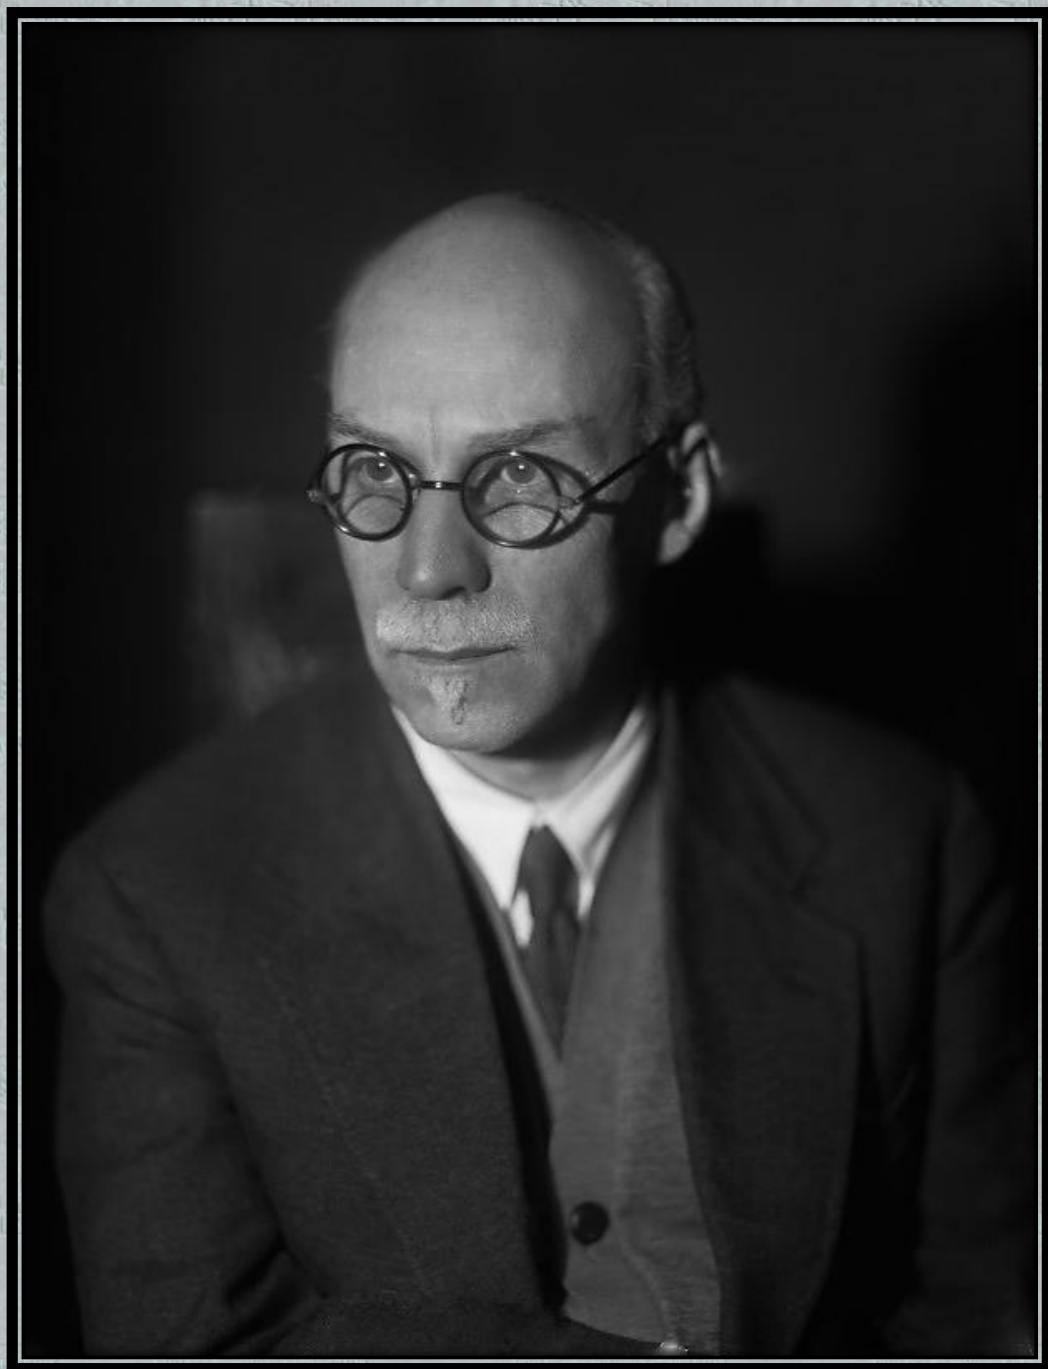

РОССИЙСКАЯ АКАДЕМИЯ НАУК

УЧЕНЫЕ АКАДЕМИИ НАУК (1920 – 1950-е гг.)

КОЛЛЕКЦИЯ ФОТОПОРТРЕТОВ М.С. НАППЕЛЬБАУМА

**ФОТОХУДОЖНИК –
НАППЕЛЬБАУМ МОИСЕЙ СОЛОМОНОВИЧ**

**КОЛЛЕКЦИЯ ФОТОПОРТРЕТОВ
УЧЕНЫХ –
ЧЛЕНОВ АКАДЕМИИ НАУК
ФОТОХУДОЖНИКА
М.С. НАППЕЛЬБАУМА**

**ВАВИЛОВ
СЕРГЕЙ
ИВАНОВИЧ**

**ВАРГА
ЕВГЕНИЙ
САМУИЛОВИЧ**

**ВЕДЕНЕЕВ
БОРИС
ЕВГЕНЬЕВИЧ**

**ВИНОГРАДОВ
ВИКТОР
ВЛАДИМИРОВИЧ**

**ВИНТЕР
АЛЕКСАНДР
ВАСИЛЬЕВИЧ**

**ВОЛГИН
ВЯЧЕСЛАВ
ПЕТРОВИЧ**

**ВЫШИНСКИЙ
АНДРЕЙ
ЯНУАРЬЕВИЧ**

**ШАЙН
ГРИГОРИЙ
АБРАМОВИЧ**

**ШЕНФЕР
КЛАВДИЙ
ИППОЛИТОВИЧ**

**ШИРШОВ
ПЕТР ПЕТРОВИЧ**

**ШМАЛЬГАУЗЕН
ИВАН ИВАНОВИЧ**

**ШМИДТ
ОТТО ЮЛЬЕВИЧ**

**ШУХОВ
ВЛАДИМИР
ГРИГОРЬЕВИЧ**

**ЩЕРБА
ЛЕВ
ВЛАДИМИРОВИЧ**

**ЯРОСЛАВСКИЙ
ЕМЕЛЬЯН
МИХАЙЛОВИЧ**