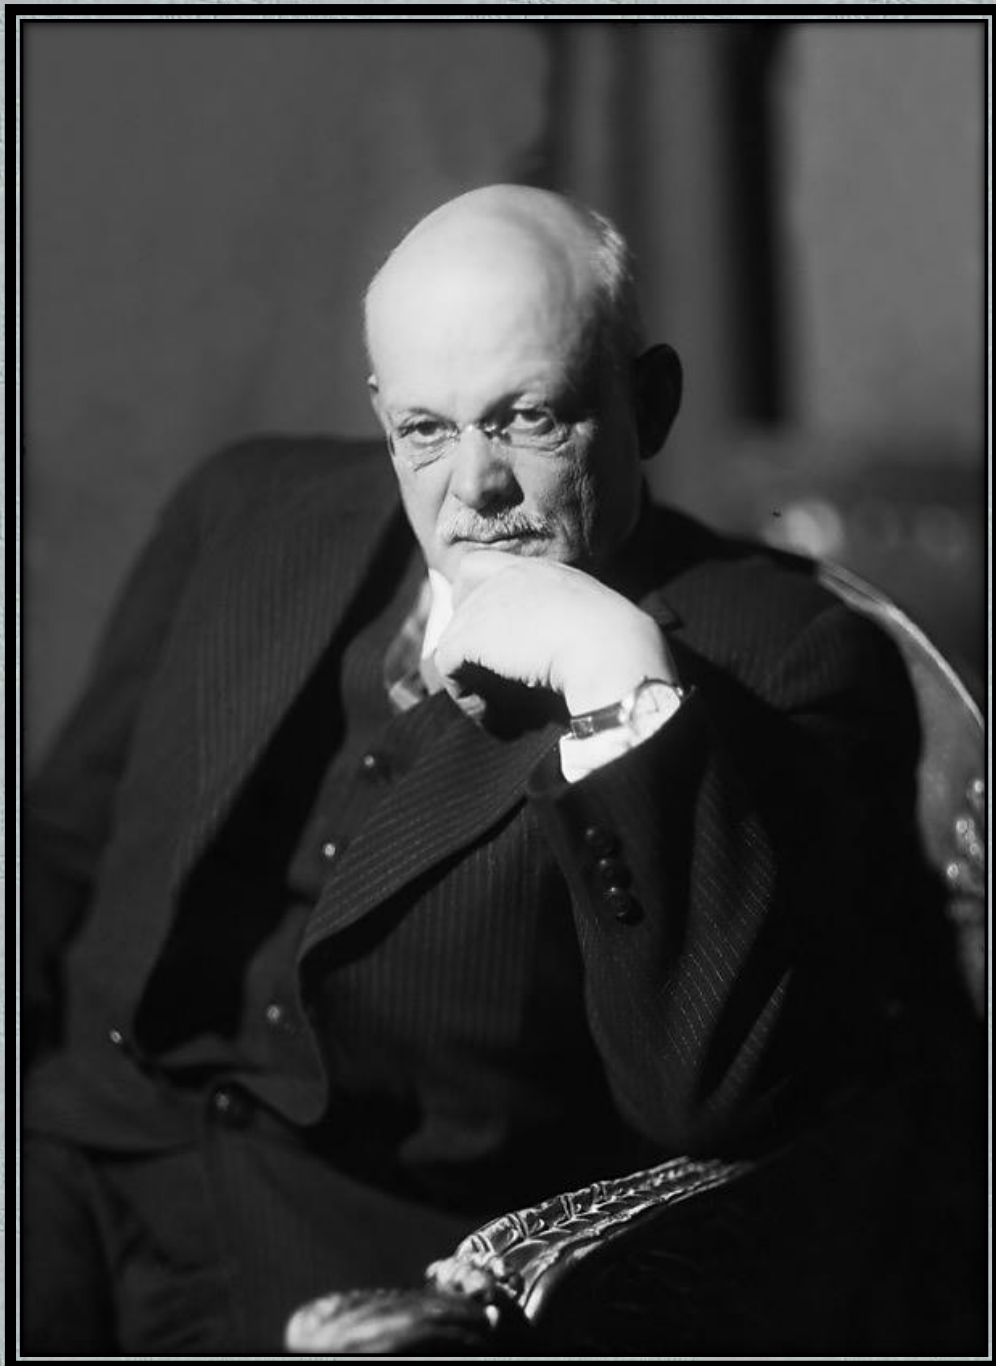

РОССИЙСКАЯ АКАДЕМИЯ НАУК

УЧЕНЫЕ АКАДЕМИИ НАУК (1920 – 1950-е гг.)

КОЛЛЕКЦИЯ ФОТОПОРТРЕТОВ М.С. НАППЕЛЬБАУМА

**ФОТОХУДОЖНИК –
НАППЕЛЬБАУМ МОИСЕЙ СОЛОМОНОВИЧ**

**КОЛЛЕКЦИЯ ФОТОПОРТРЕТОВ
УЧЕНЫХ –
ЧЛЕНОВ АКАДЕМИИ НАУК
ФОТОХУДОЖНИКА
М.С. НАППЕЛЬБАУМА**

**ФОК
ВЛАДИМИР
АЛЕКСАНДРОВИЧ**

**ФРУМКИН
АЛЕКСАНДР
НАУМОВИЧ**

**ЦИЦИН
НИКОЛАЙ
ВАСИЛЬЕВИЧ**

**ЧАПЛЫГИН
СЕРГЕЙ
АЛЕКСЕЕВИЧ**

**ЧЕЛОМЕЙ
ВЛАДИМИР
НИКОЛАЕВИЧ**

**ЧЕРНЫШЕВ
АЛЕКСАНДР
АЛЕКСЕЕВИЧ**

**ЧУДАКОВ
ЕВГЕНИЙ
АЛЕКСЕЕВИЧ**